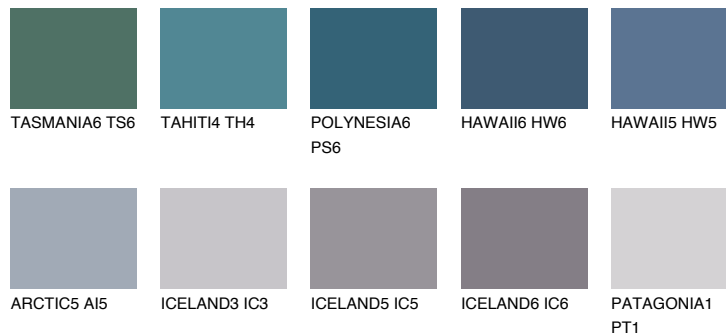

**SAPHIRE GLACIER**

8%

Culori asortata**CULORI RECOMANDATE****CULORI INTENSE RECOMANDATE**

Pentru mai multe informatii despre tencuieli si vopsele, accesati

www.ceresit.ro

Culorile prezentate corespund tencuielilor si vopselelor oferite de Ceresit. Din cauza utilizarii tehnicilor digitale, culorile prezentate pot fi diferite de cele reale. Din acest motiv, ele nu trebuie considerate reprezentari fidele ale diferitelor nuante de culoare. Iti recomandam sa consulți paletarul fizic sau sa soliciți o mostra de culoare reprezentantilor tehnici.