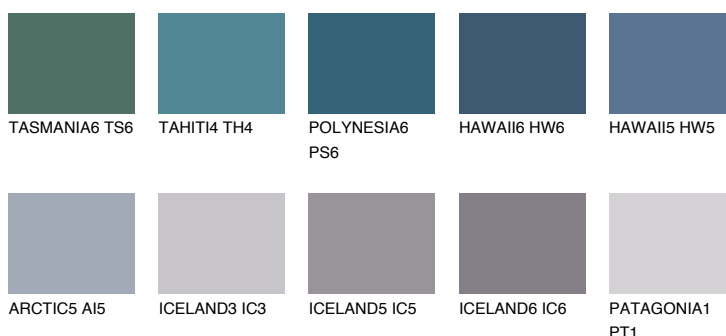

**SAPHIRE GLACIER**

8%

Culori asortata**CULORI RECOMANDATE****CULORI INTENSE RECOMANDATE**

Pentru mai multe informatii despre tencuieli si vopsele, accesati

www.ceresit.ro

Culorile prezentate corespund tencuielilor si vopselelor oferite de Ceresit. Din cauza utilizarii tehnicilor digitale, culorile prezentate pot fi diferite de cele reale. Din acest motiv, ele nu trebuie considerate reprezentari fidele ale diferitelor nuante de culoare. Iti recomandam sa consulți paletarul fizic sau sa soliciți o mostra de culoare reprezentantilor tehnici.