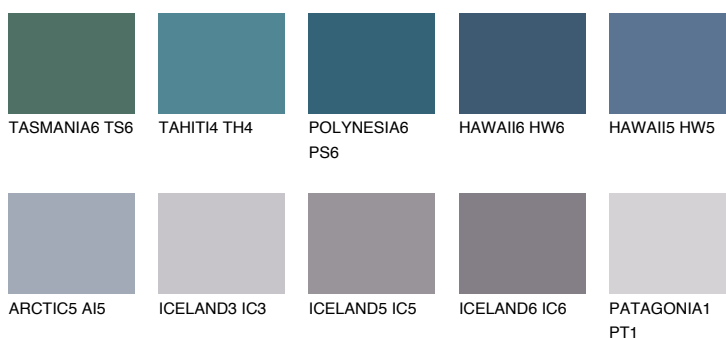

**SAPHIRE GLACIER**

8%

Culori asortata**CULORI RECOMANDATE****CULORI INTENSE RECOMANDATE**

Pentru mai multe informatii despre tencuieli si vopsele, accesati

www.ceresit.ro

Culorile prezentate corespund tencuielilor si vopselelor oferite de Ceresit. Din cauza utilizarii tehnicilor digitale, culorile prezentate pot fi diferite de cele reale. Din acest motiv, ele nu trebuie considerate reprezentari fidele ale diferitelor nuante de culoare. Iti recomandam sa consulți paletarul fizic sau sa soliciți o mostra de culoare reprezentantilor tehnici.