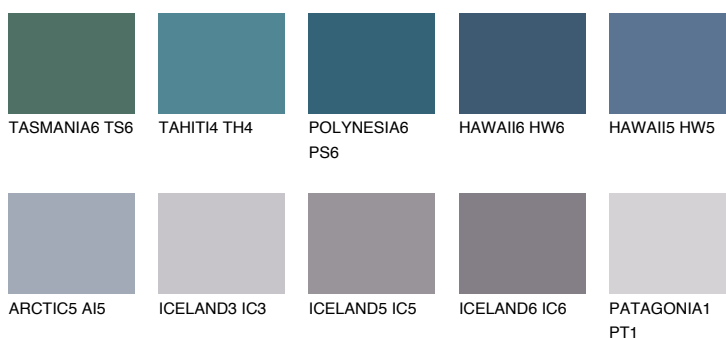

**SAPHIRE GLACIER**

8%

**Culori asortata****CULORI RECOMANDATE****CULORI INTENSE RECOMANDATE**

Pentru mai multe informatii despre tencuieli si vopsele, accesati

[www.ceresit.ro](http://www.ceresit.ro)

Culorile prezentate corespund tencuielilor si vopselelor oferite de Ceresit. Din cauza utilizarii tehnicilor digitale, culorile prezentate pot fi diferite de cele reale. Din acest motiv, ele nu trebuie considerate reprezentari fidele ale diferitelor nuante de culoare. Iti recomandam sa consulți paletarul fizic sau sa soliciți o mostra de culoare reprezentantilor tehnici.