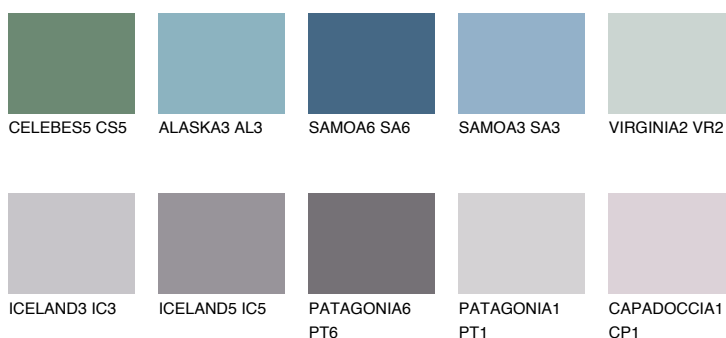

**SAPPHIRE FJORD**

9%

Culori asortata**CULORI RECOMANDATE****CULORI INTENSE RECOMANDATE**

Pentru mai multe informatii despre tencuieli si vopsele, accesati

www.ceresit.ro

Culorile prezentate corespund tencuielilor si vopselelor oferite de Ceresit. Din cauza utilizarii tehnicilor digitale, culorile prezentate pot fi diferite de cele reale. Din acest motiv, ele nu trebuie considerate reprezentari fidele ale diferitelor nuante de culoare. Iti recomandam sa consulți paletarul fizic sau sa soliciți o mostra de culoare reprezentantilor tehnici.