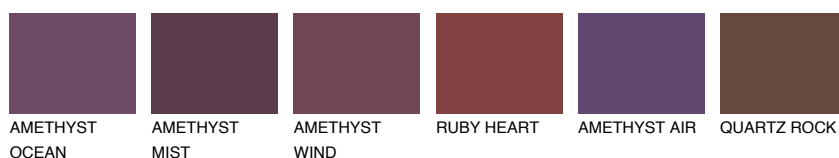

**SAPHIRE FJORD**

9%

Culori asortata**CULORI RECOMANDATE****CULORI INTENSE RECOMANDATE**

Pentru mai multe informatii despre tencuieli si vopsele, accesati

www.ceresit.ro

Culorile prezentate corespund tencuielilor si vopselelor oferite de Ceresit. Din cauza utilizarii tehnicilor digitale, culorile prezentate pot fi diferite de cele reale. Din acest motiv, ele nu trebuie considerate reprezentari fidele ale diferitelor nuante de culoare. Iti recomandam sa consulți paletarul fizic sau sa soliciți o mostra de culoare reprezentantilor tehnici.