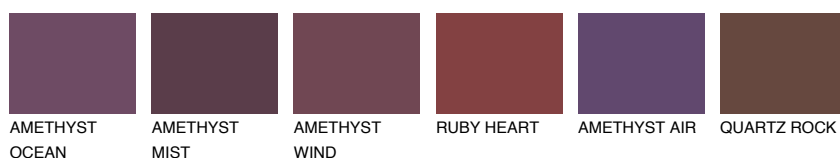

**SAPPHIRE FJORD**

9%

Culori asortata**CULORI RECOMANDATE****CULORI INTENSE RECOMANDATE**

Pentru mai multe informatii despre tencuieli si vopsele, accesati

www.ceresit.ro

Culorile prezentate corespund tencuielilor si vopselelor oferite de Ceresit. Din cauza utilizarii tehnicilor digitale, culorile prezentate pot fi diferite de cele reale. Din acest motiv, ele nu trebuie considerate reprezentari fidele ale diferitelor nuante de culoare. Iti recomandam sa consulți paletarul fizic sau sa soliciți o mostra de culoare reprezentantilor tehnici.