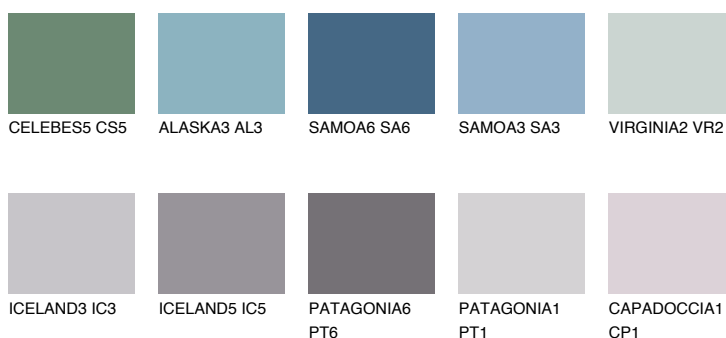

**SAPHIRE FJORD**

9%

Culori asortata**CULORI RECOMANDATE****CULORI INTENSE RECOMANDATE**

Pentru mai multe informatii despre tencuieli si vopsele, accesati

www.ceresit.ro

Culorile prezentate corespund tencuielilor si vopselelor oferite de Ceresit. Din cauza utilizarii tehnicilor digitale, culorile prezentate pot fi diferite de cele reale. Din acest motiv, ele nu trebuie considerate reprezentari fidele ale diferitelor nuante de culoare. Iti recomandam sa consulți paletarul fizic sau sa soliciți o mostra de culoare reprezentantilor tehnici.