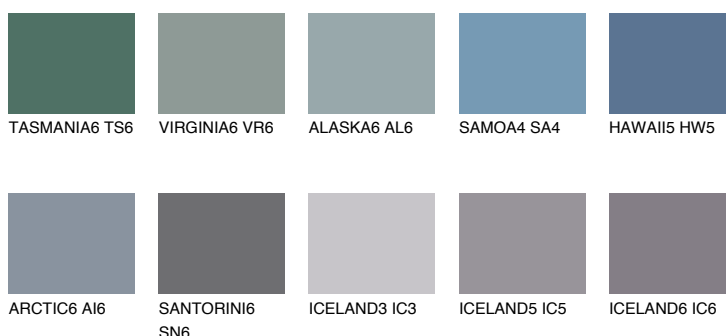

**SAPHIRE CREEK**

9%

**Culori asortata****CULORI RECOMANDATE****CULORI INTENSE RECOMANDATE**

Pentru mai multe informatii despre tencuieli si vopsele, accesati

[www.ceresit.ro](http://www.ceresit.ro)

Culorile prezentate corespund tencuielilor si vopselelor oferite de Ceresit. Din cauza utilizarii tehnicilor digitale, culorile prezentate pot fi diferite de cele reale. Din acest motiv, ele nu trebuie considerate reprezentari fidele ale diferitelor nuante de culoare. Iti recomandam sa consulți paletarul fizic sau sa soliciți o mostra de culoare reprezentantilor tehnici.