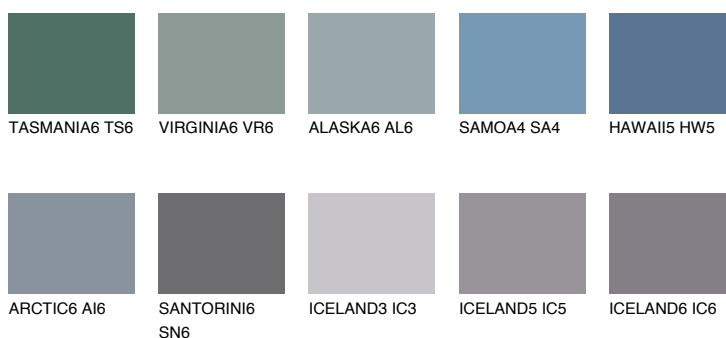

**SAPHIRE CREEK**

9%

**Culori asortata****CULORI RECOMANDATE****CULORI INTENSE RECOMANDATE**

Pentru mai multe informatii despre tencuieli si vopsele, accesati

[www.ceresit.ro](http://www.ceresit.ro)

Culorile prezentate corespund tencuielilor si vopselelor oferite de Ceresit. Din cauza utilizarii tehnicilor digitale, culorile prezentate pot fi diferite de cele reale. Din acest motiv, ele nu trebuie considerate reprezentari fidele ale diferitelor nuante de culoare. Iti recomandam sa consulți paletarul fizic sau sa soliciți o mostra de culoare reprezentantilor tehnici.