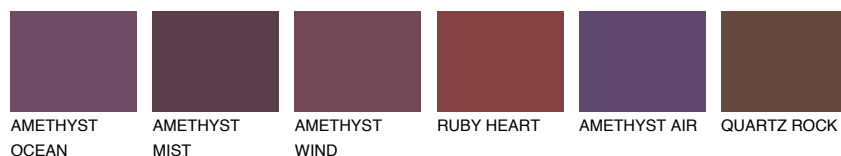

**SAPPHIRE BAY**

☀ 12%

**Culori asortata****CULORI RECOMANDATE****CULORI INTENSE RECOMANDATE**

Pentru mai multe informatii despre tencuieli si vopsele, accesati

[www.ceresit.ro](http://www.ceresit.ro)

Culorile prezentate corespund tencuielilor si vopselelor oferite de Ceresit. Din cauza utilizarii tehnicilor digitale, culorile prezentate pot fi diferite de cele reale. Din acest motiv, ele nu trebuie considerate reprezentari fidele ale diferitelor nuante de culoare. Iti recomandam sa consulți paletarul fizic sau sa soliciți o mostra de culoare reprezentantilor tehnici.