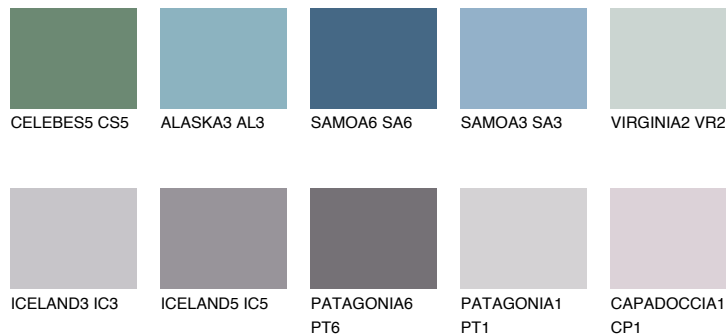

**SAPPHIRE BAY**

☀ 12%

**Culori asortata****CULORI RECOMANDATE****CULORI INTENSE RECOMANDATE**

Pentru mai multe informatii despre tencuieli si vopsele, accesati

[www.ceresit.ro](http://www.ceresit.ro)

Culorile prezentate corespund tencuielilor si vopselelor oferite de Ceresit. Din cauza utilizarii tehnicilor digitale, culorile prezentate pot fi diferite de cele reale. Din acest motiv, ele nu trebuie considerate reprezentari fidele ale diferitelor nuante de culoare. Iti recomandam sa consulți paletarul fizic sau sa soliciți o mostra de culoare reprezentantilor tehnici.