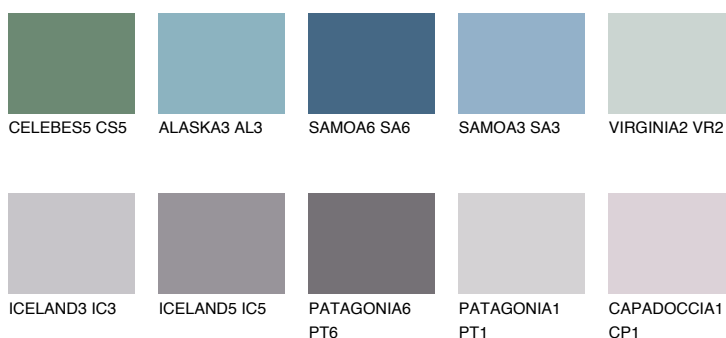

**SAPPHIRE BAY**

☀️ 12%

Culori asortata**CULORI RECOMANDATE****CULORI INTENSE RECOMANDATE**

Pentru mai multe informatii despre tencuieli si vopsele, accesati

www.ceresit.ro

Culorile prezentate corespund tencuielilor si vopselelor oferite de Ceresit. Din cauza utilizarii tehnicilor digitale, culorile prezentate pot fi diferite de cele reale. Din acest motiv, ele nu trebuie considerate reprezentari fidele ale diferitelor nuante de culoare. Iti recomandam sa consulți paletarul fizic sau sa soliciți o mostra de culoare reprezentantilor tehnici.