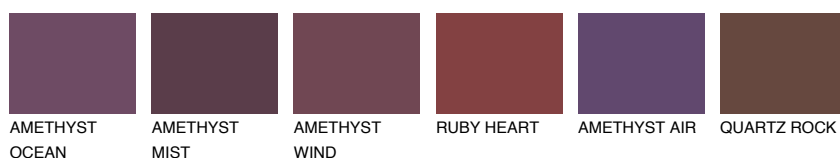

**SAPPHIRE BAY**

☀️ 12%

Culori asortata**CULORI RECOMANDATE****CULORI INTENSE RECOMANDATE**

Pentru mai multe informatii despre tencuieli si vopsele, accesati

www.ceresit.ro

Culorile prezentate corespund tencuielilor si vopselelor oferite de Ceresit. Din cauza utilizarii tehnicilor digitale, culorile prezentate pot fi diferite de cele reale. Din acest motiv, ele nu trebuie considerate reprezentari fidele ale diferitelor nuante de culoare. Iti recomandam sa consulți paletarul fizic sau sa soliciți o mostra de culoare reprezentantilor tehnici.