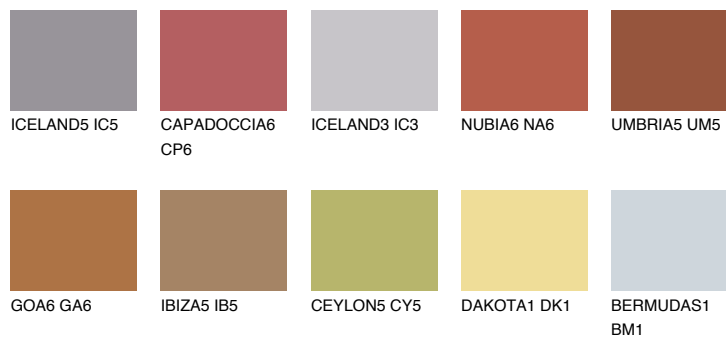

**RUBY ROSE**

● 14%

**Culori asortata****CULORI RECOMANDATE****CULORI INTENSE RECOMANDATE**

Pentru mai multe informatii despre tencuieli si vopsele, accesati

[www.ceresit.ro](http://www.ceresit.ro)

Culorile prezentate corespund tencuielilor si vopselelor oferite de Ceresit. Din cauza utilizarii tehnicilor digitale, culorile prezentate pot fi diferite de cele reale. Din acest motiv, ele nu trebuie considerate reprezentari fidele ale diferitelor nuante de culoare. Iti recomandam sa consulți paletarul fizic sau sa soliciți o mostra de culoare reprezentantilor tehnici.