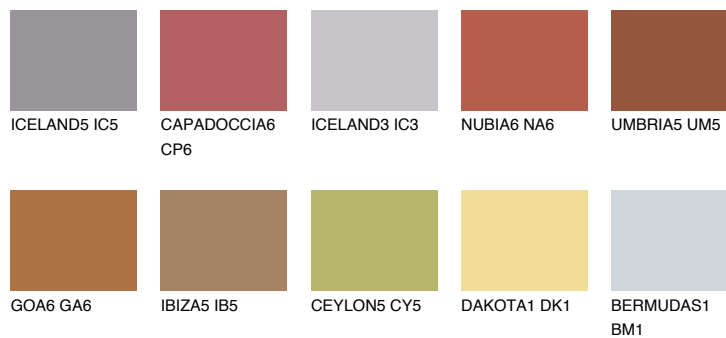

**RUBY ROSE**

● 14%

Culori asortata**CULORI RECOMANDATE****CULORI INTENSE RECOMANDATE**

Pentru mai multe informatii despre tencuieli si vopsele, accesati

www.ceresit.ro

Culorile prezentate corespund tencuielilor si vopselelor oferite de Ceresit. Din cauza utilizarii tehnicilor digitale, culorile prezentate pot fi diferite de cele reale. Din acest motiv, ele nu trebuie considerate reprezentari fidele ale diferitelor nuante de culoare. Iti recomandam sa consulți paletarul fizic sau sa soliciți o mostra de culoare reprezentantilor tehnici.