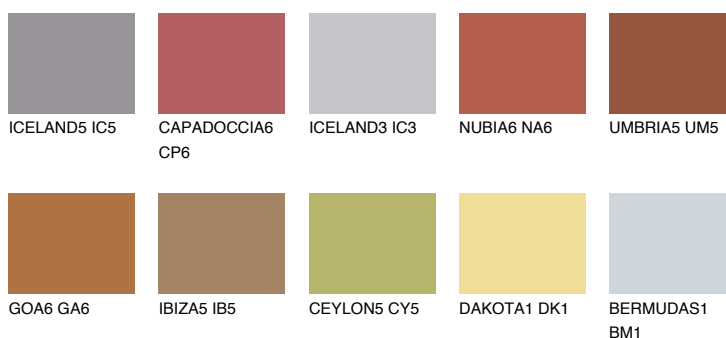

**RUBY ROSE**

● 14%

Culori asortata**CULORI RECOMANDATE****CULORI INTENSE RECOMANDATE**

Pentru mai multe informatii despre tencuieli si vopsele, accesati

www.ceresit.ro

Culorile prezentate corespund tencuielilor si vopselelor oferite de Ceresit. Din cauza utilizarii tehnicilor digitale, culorile prezentate pot fi diferite de cele reale. Din acest motiv, ele nu trebuie considerate reprezentari fidele ale diferitelor nuante de culoare. Iti recomandam sa consulți paletarul fizic sau sa soliciți o mostra de culoare reprezentantilor tehnici.