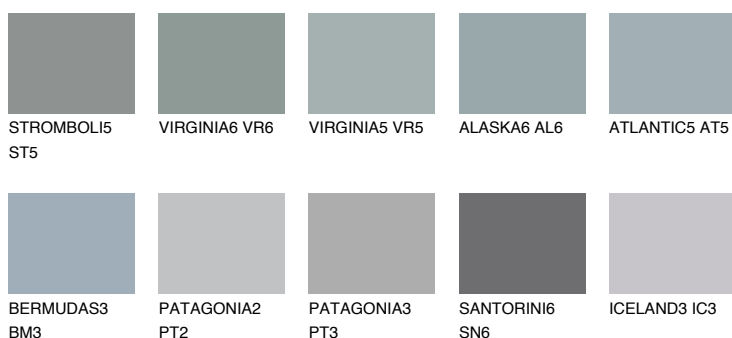

**ATLANTIC6 AT6**☀️ 37% **TSR 35%****Culori asortata****CULORI RECOMANDATE****CULORI INTENSE RECOMANDATE**

Pentru mai multe informatii despre tencuieli si vopsele, accesati

www.ceresit.ro

Culorile prezentate corespund tencuielilor si vopselelor oferite de Ceresit. Din cauza utilizarii tehnicilor digitale, culorile prezentate pot fi diferite de cele reale. Din acest motiv, ele nu trebuie considerate reprezentari fidele ale diferitelor nuante de culoare. Iti recomandam sa consulți paletarul fizic sau sa soliciți o mostra de culoare reprezentantilor tehnici.