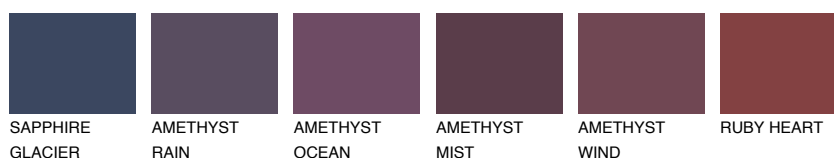

**ATLANTIC6 AT6**☀️ 37% **TSR 35%****Culori asortata****CULORI RECOMANDATE****CULORI INTENSE RECOMANDATE**

Pentru mai multe informatii despre tencuieli si vopsele, accesati

www.ceresit.ro

Culorile prezentate corespund tencuielilor si vopselelor oferite de Ceresit. Din cauza utilizarii tehnicilor digitale, culorile prezentate pot fi diferite de cele reale. Din acest motiv, ele nu trebuie considerate reprezentari fidele ale diferitelor nuante de culoare. Iti recomandam sa consulți paletarul fizic sau sa soliciți o mostra de culoare reprezentantilor tehnici.