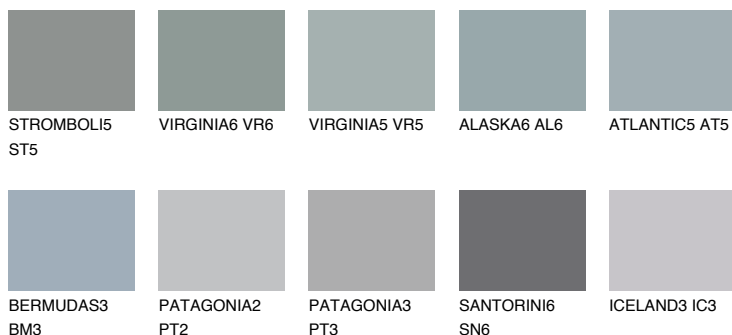

**ATLANTIC6 AT6**☀️ 37% **TSR 35%****Culori asortata****CULORI RECOMANDATE****CULORI INTENSE RECOMANDATE**

Pentru mai multe informatii despre tencuieli si vopsele, accesati

[www.ceresit.ro](http://www.ceresit.ro)

Culorile prezentate corespund tencuielilor si vopselelor oferite de Ceresit. Din cauza utilizarii tehnicilor digitale, culorile prezentate pot fi diferite de cele reale. Din acest motiv, ele nu trebuie considerate reprezentari fidele ale diferitelor nuante de culoare. Iti recomandam sa consulți paletarul fizic sau sa soliciți o mostra de culoare reprezentantilor tehnici.