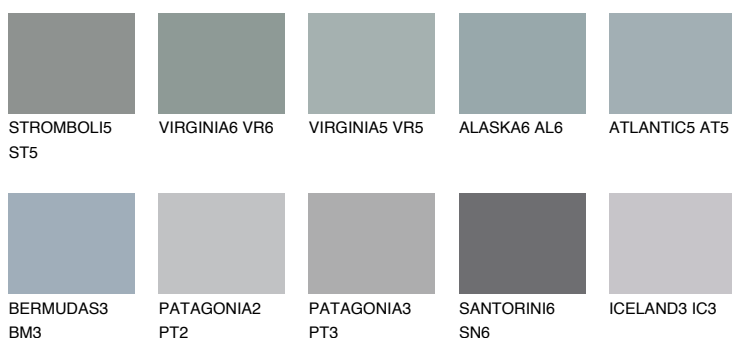

**ATLANTIC6 AT6**☀️ 37% **TSR** 35%**Culori asortata****CULORI RECOMANDATE****CULORI INTENSE RECOMANDATE**

Pentru mai multe informatii despre tencuieli si vopsele, accesati

www.ceresit.ro

Culorile prezentate corespund tencuielilor si vopselelor oferite de Ceresit. Din cauza utilizarii tehnicilor digitale, culorile prezentate pot fi diferite de cele reale. Din acest motiv, ele nu trebuie considerate reprezentari fidele ale diferitelor nuante de culoare. Iti recomandam sa consulți paletarul fizic sau sa soliciți o mostra de culoare reprezentantilor tehnici.