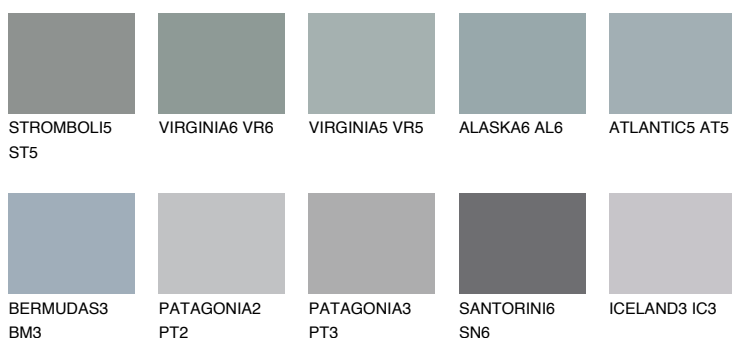

**ATLANTIC6 AT6**☀️ 37% **TSR 35%****Culori asortata****CULORI RECOMANDATE****CULORI INTENSE RECOMANDATE**

Pentru mai multe informatii despre tencuieli si vopsele, accesati

[www.ceresit.ro](http://www.ceresit.ro)

Culorile prezentate corespund tencuielilor si vopselelor oferite de Ceresit. Din cauza utilizarii tehnicilor digitale, culorile prezentate pot fi diferite de cele reale. Din acest motiv, ele nu trebuie considerate reprezentari fidele ale diferitelor nuante de culoare. Iti recomandam sa consulți paletarul fizic sau sa soliciți o mostra de culoare reprezentantilor tehnici.