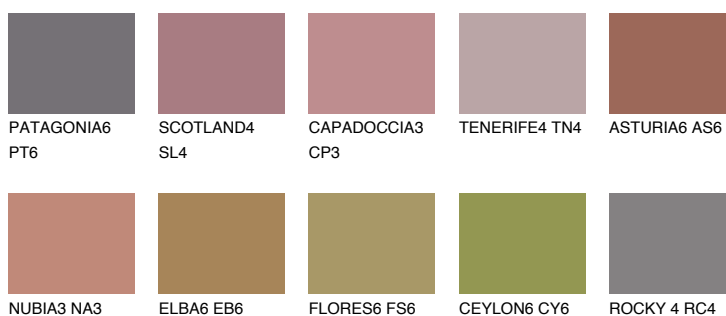


**RUBY HEART**

☀️ 12%

Culori asortata**CULORI RECOMANDATE****CULORI INTENSE RECOMANDATE**

Pentru mai multe informatii despre tencuieli si vopsele, accesati

www.ceresit.ro

Culorile prezentate corespund tencuielilor si vopselelor oferite de Ceresit. Din cauza utilizarii tehnicilor digitale, culorile prezentate pot fi diferite de cele reale. Din acest motiv, ele nu trebuie considerate reprezentari fidele ale diferitelor nuante de culoare. Iti recomandam sa consulți paletarul fizic sau sa soliciți o mostra de culoare reprezentantilor tehnici.