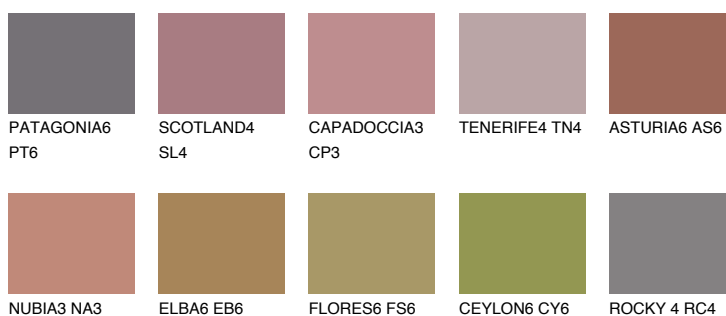


**RUBY HEART**

☀️ 12%

**Culori asortata****CULORI RECOMANDATE****CULORI INTENSE RECOMANDATE**

Pentru mai multe informatii despre tencuieli si vopsele, accesati

[www.ceresit.ro](http://www.ceresit.ro)

Culorile prezentate corespund tencuielilor si vopselelor oferite de Ceresit. Din cauza utilizarii tehnicilor digitale, culorile prezentate pot fi diferite de cele reale. Din acest motiv, ele nu trebuie considerate reprezentari fidele ale diferitelor nuante de culoare. Iti recomandam sa consulți paletarul fizic sau sa soliciți o mostra de culoare reprezentantilor tehnici.