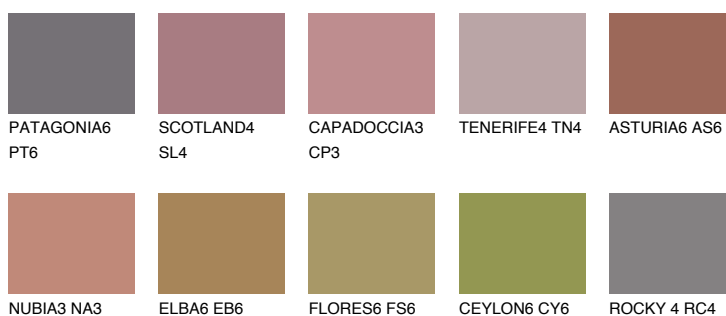

**RUBY HEART**

12%

Culori asortata**CULORI RECOMANDATE****CULORI INTENSE RECOMANDATE**

Pentru mai multe informatii despre tencuieli si vopsele, accesati

www.ceresit.ro

Culorile prezentate corespund tencuielilor si vopselelor oferite de Ceresit. Din cauza utilizarii tehnicilor digitale, culorile prezentate pot fi diferite de cele reale. Din acest motiv, ele nu trebuie considerate reprezentari fidele ale diferitelor nuante de culoare. Iti recomandam sa consulți paletarul fizic sau sa soliciți o mostra de culoare reprezentantilor tehnici.