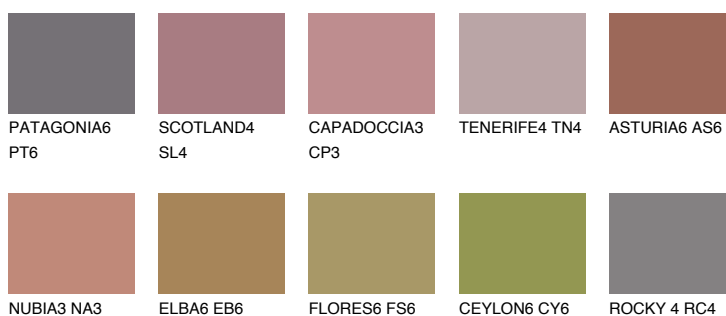


**RUBY HEART**

12%

Culori asortata**CULORI RECOMANDATE****CULORI INTENSE RECOMANDATE**

Pentru mai multe informatii despre tencuieli si vopsele, accesati

www.ceresit.ro

Culorile prezentate corespund tencuielilor si vopselelor oferite de Ceresit. Din cauza utilizarii tehnicilor digitale, culorile prezentate pot fi diferite de cele reale. Din acest motiv, ele nu trebuie considerate reprezentari fidele ale diferitelor nuante de culoare. Iti recomandam sa consulți paletarul fizic sau sa soliciți o mostra de culoare reprezentantilor tehnici.