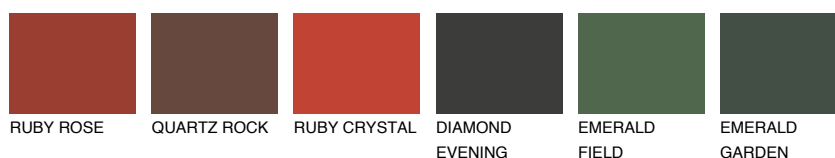

**RUBY FIRE**

● 15%

**Culori asortata****CULORI RECOMANDATE****CULORI INTENSE RECOMANDATE**

Pentru mai multe informatii despre tencuieli si vopsele, accesati

[www.ceresit.ro](http://www.ceresit.ro)

Culorile prezentate corespund tencuielilor si vopselelor oferite de Ceresit. Din cauza utilizarii tehnicilor digitale, culorile prezentate pot fi diferite de cele reale. Din acest motiv, ele nu trebuie considerate reprezentari fidele ale diferitelor nuante de culoare. Iti recomandam sa consulți paletarul fizic sau sa soliciți o mostra de culoare reprezentantilor tehnici.