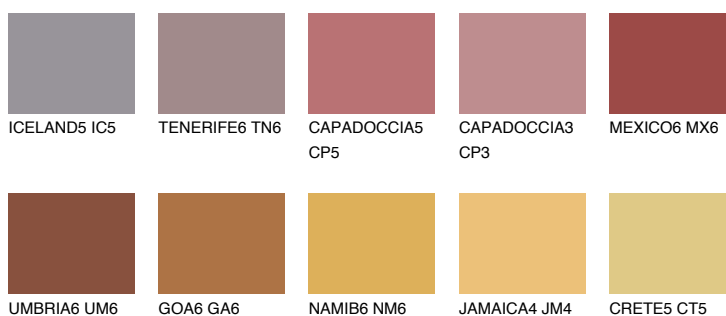

**RUBY FIRE**

● 15%

Culori asortata**CULORI RECOMANDATE****CULORI INTENSE RECOMANDATE**

Pentru mai multe informatii despre tencuieli si vopsele, accesati

www.ceresit.ro

Culorile prezentate corespund tencuielilor si vopselelor oferite de Ceresit. Din cauza utilizarii tehnicilor digitale, culorile prezentate pot fi diferite de cele reale. Din acest motiv, ele nu trebuie considerate reprezentari fidele ale diferitelor nuante de culoare. Iti recomandam sa consulți paletarul fizic sau sa soliciți o mostra de culoare reprezentantilor tehnici.