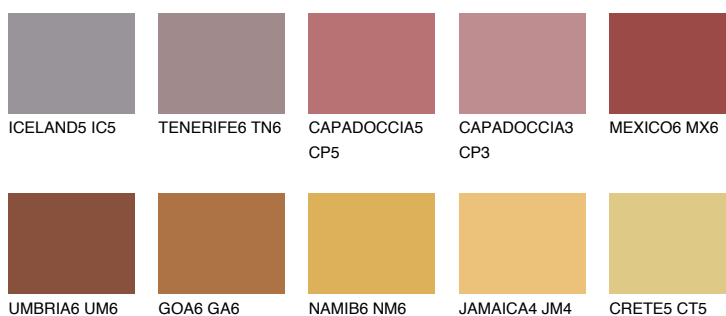

**RUBY FIRE**

● 15%

**Culori asortata****CULORI RECOMANDATE****CULORI INTENSE RECOMANDATE**

Pentru mai multe informatii despre tencuieli si vopsele, accesati

[www.ceresit.ro](http://www.ceresit.ro)

Culorile prezentate corespund tencuielilor si vopselelor oferite de Ceresit. Din cauza utilizarii tehnicilor digitale, culorile prezentate pot fi diferite de cele reale. Din acest motiv, ele nu trebuie considerate reprezentari fidele ale diferitelor nuante de culoare. Iti recomandam sa consulți paletarul fizic sau sa soliciți o mostra de culoare reprezentantilor tehnici.