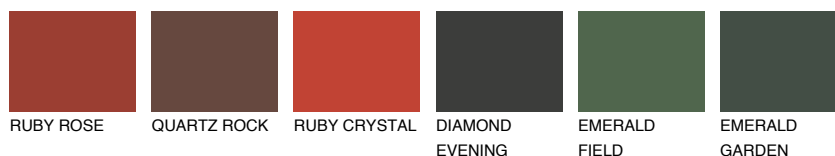

**RUBY FIRE**

● 15%

**Culori asortata****CULORI RECOMANDATE****CULORI INTENSE RECOMANDATE**

Pentru mai multe informatii despre tencuieli si vopsele, accesati

[www.ceresit.ro](http://www.ceresit.ro)

Culorile prezentate corespund tencuielilor si vopselelor oferite de Ceresit. Din cauza utilizarii tehnicilor digitale, culorile prezentate pot fi diferite de cele reale. Din acest motiv, ele nu trebuie considerate reprezentari fidele ale diferitelor nuante de culoare. Iti recomandam sa consulți paletarul fizic sau sa soliciți o mostra de culoare reprezentantilor tehnici.