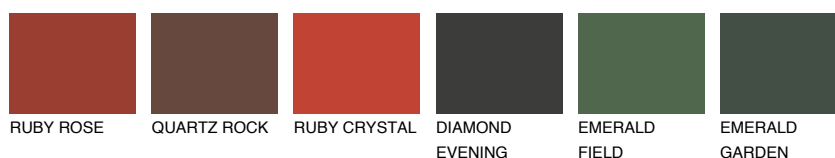

**RUBY FIRE**

● 15%

Culori asortata**CULORI RECOMANDATE****CULORI INTENSE RECOMANDATE**

Pentru mai multe informatii despre tencuieli si vopsele, accesati

www.ceresit.ro

Culorile prezentate corespund tencuielilor si vopselelor oferite de Ceresit. Din cauza utilizarii tehnicilor digitale, culorile prezentate pot fi diferite de cele reale. Din acest motiv, ele nu trebuie considerate reprezentari fidele ale diferitelor nuante de culoare. Iti recomandam sa consulți paletarul fizic sau sa soliciți o mostra de culoare reprezentantilor tehnici.