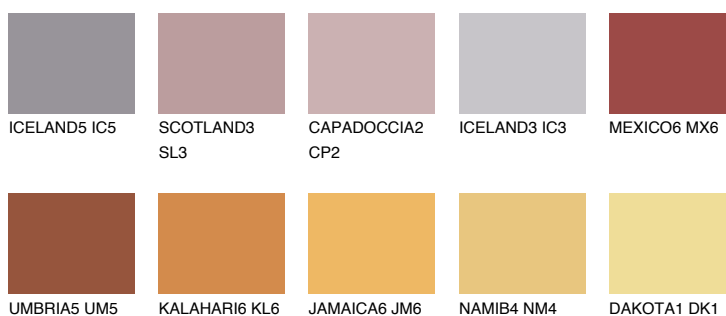

**RUBY CRYSTAL**

☀ 19%

**Culori asortata****CULORI RECOMANDATE****CULORI INTENSE RECOMANDATE**

Pentru mai multe informatii despre tencuieli si vopsele, accesati

[www.ceresit.ro](http://www.ceresit.ro)

Culorile prezentate corespund tencuielilor si vopselelor oferite de Ceresit. Din cauza utilizarii tehnicilor digitale, culorile prezentate pot fi diferite de cele reale. Din acest motiv, ele nu trebuie considerate reprezentari fidele ale diferitelor nuante de culoare. Iti recomandam sa consulți paletarul fizic sau sa soliciți o mostra de culoare reprezentantilor tehnici.