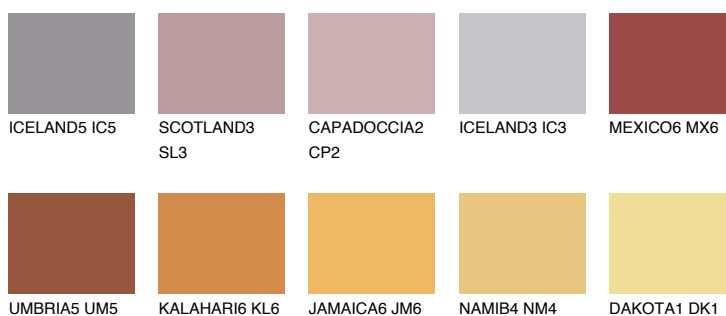

**RUBY CRYSTAL**

☀ 19%

Culori asortata**CULORI RECOMANDATE****CULORI INTENSE RECOMANDATE**

Pentru mai multe informatii despre tencuieli si vopsele, accesati

www.ceresit.ro

Culorile prezentate corespund tencuielilor si vopselelor oferite de Ceresit. Din cauza utilizarii tehnicilor digitale, culorile prezentate pot fi diferite de cele reale. Din acest motiv, ele nu trebuie considerate reprezentari fidele ale diferitelor nuante de culoare. Iti recomandam sa consulți paletarul fizic sau sa soliciți o mostra de culoare reprezentantilor tehnici.