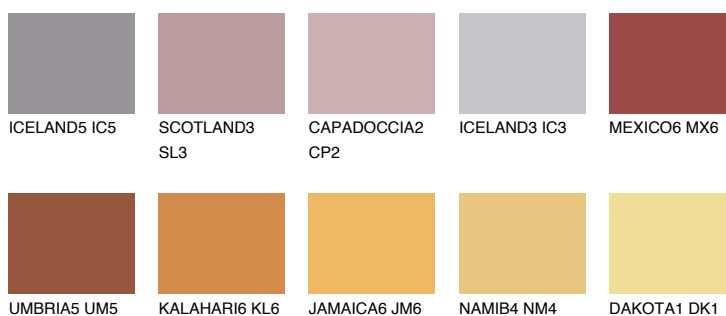

**RUBY CRYSTAL**

● 19%

**Culori asortata****CULORI RECOMANDATE****CULORI INTENSE RECOMANDATE**

Pentru mai multe informatii despre tencuieli si vopsele, accesati

[www.ceresit.ro](http://www.ceresit.ro)

Culorile prezentate corespund tencuielilor si vopselelor oferite de Ceresit. Din cauza utilizarii tehnicilor digitale, culorile prezentate pot fi diferite de cele reale. Din acest motiv, ele nu trebuie considerate reprezentari fidele ale diferitelor nuante de culoare. Iti recomandam sa consulți paletarul fizic sau sa soliciți o mostra de culoare reprezentantilor tehnici.