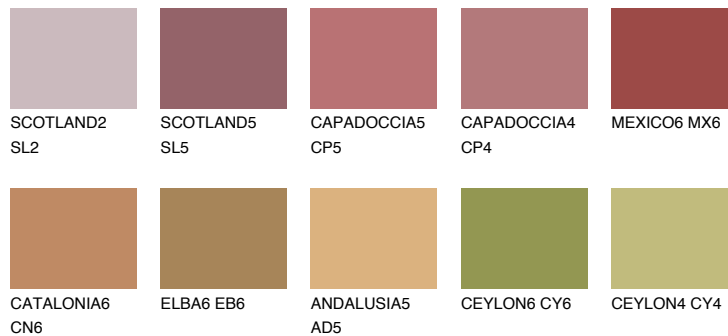


**RUBY BRICK**

☀ 11%

Culori asortata**CULORI RECOMANDATE****CULORI INTENSE RECOMANDATE**

Pentru mai multe informatii despre tencuieli si vopsele, accesati

www.ceresit.ro

Culorile prezentate corespund tencuielilor si vopselelor oferite de Ceresit. Din cauza utilizarii tehnicilor digitale, culorile prezentate pot fi diferite de cele reale. Din acest motiv, ele nu trebuie considerate reprezentari fidele ale diferitelor nuante de culoare. Iti recomandam sa consulți paletarul fizic sau sa soliciți o mostra de culoare reprezentantilor tehnici.