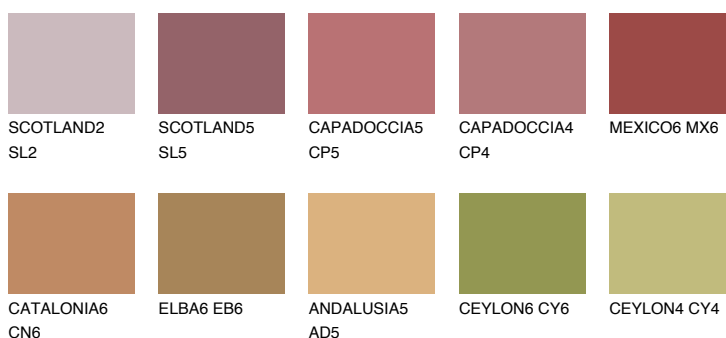

**RUBY BRICK**

☀ 11%

Culori asortata**CULORI RECOMANDATE****CULORI INTENSE RECOMANDATE**

Pentru mai multe informatii despre tencuieli si vopsele, accesati

www.ceresit.ro

Culorile prezentate corespund tencuielilor si vopselelor oferite de Ceresit. Din cauza utilizarii tehnicilor digitale, culorile prezentate pot fi diferite de cele reale. Din acest motiv, ele nu trebuie considerate reprezentari fidele ale diferitelor nuante de culoare. Iti recomandam sa consulți paletarul fizic sau sa soliciți o mostra de culoare reprezentantilor tehnici.