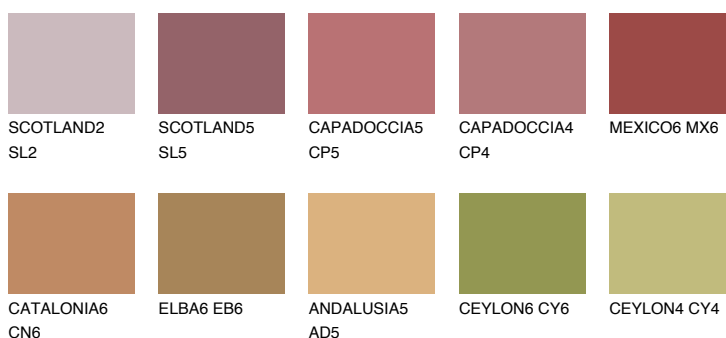

**RUBY BRICK**

☀ 11%

**Culori asortata****CULORI RECOMANDATE****CULORI INTENSE RECOMANDATE**

Pentru mai multe informatii despre tencuieli si vopsele, accesati

[www.ceresit.ro](http://www.ceresit.ro)

Culorile prezentate corespund tencuielilor si vopselelor oferite de Ceresit. Din cauza utilizarii tehnicilor digitale, culorile prezentate pot fi diferite de cele reale. Din acest motiv, ele nu trebuie considerate reprezentari fidele ale diferitelor nuante de culoare. Iti recomandam sa consulți paletarul fizic sau sa soliciți o mostra de culoare reprezentantilor tehnici.