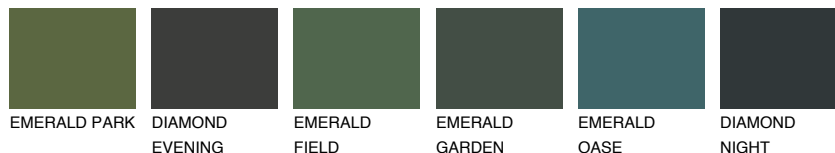

**QUARTZ SAND**

☀ 16%

Culori asortata**CULORI RECOMANDATE****CULORI INTENSE RECOMANDATE**

Pentru mai multe informatii despre tencuieli si vopsele, accesati

www.ceresit.ro

Culorile prezentate corespund tencuielilor si vopselelor oferite de Ceresit. Din cauza utilizarii tehnicilor digitale, culorile prezentate pot fi diferite de cele reale. Din acest motiv, ele nu trebuie considerate reprezentari fidele ale diferitelor nuante de culoare. Iti recomandam sa consulți paletarul fizic sau sa soliciți o mostra de culoare reprezentantilor tehnici.