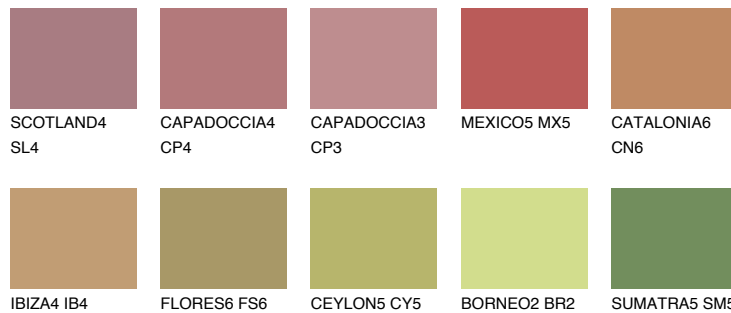

**QUARTZ SAND**

☀ 16%

Culori asortata**CULORI RECOMANDATE****CULORI INTENSE RECOMANDATE**

Pentru mai multe informatii despre tencuieli si vopsele, accesati

www.ceresit.ro

Culorile prezentate corespund tencuielilor si vopselelor oferite de Ceresit. Din cauza utilizarii tehnicilor digitale, culorile prezentate pot fi diferite de cele reale. Din acest motiv, ele nu trebuie considerate reprezentari fidele ale diferitelor nuante de culoare. Iti recomandam sa consulți paletarul fizic sau sa soliciți o mostra de culoare reprezentantilor tehnici.