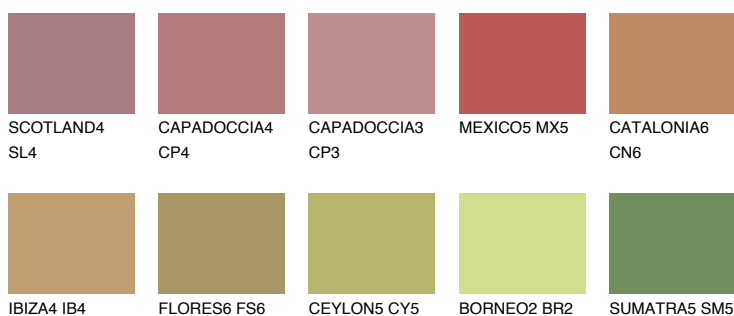

**QUARTZ SAND**

☀ 16%

Culori asortata**CULORI RECOMANDATE****CULORI INTENSE RECOMANDATE**

Pentru mai multe informatii despre tencuieli si vopsele, accesati

www.ceresit.ro

Culorile prezentate corespund tencuielilor si vopselelor oferite de Ceresit. Din cauza utilizarii tehnicilor digitale, culorile prezentate pot fi diferite de cele reale. Din acest motiv, ele nu trebuie considerate reprezentari fidele ale diferitelor nuante de culoare. Iti recomandam sa consulți paletarul fizic sau sa soliciți o mostra de culoare reprezentantilor tehnici.