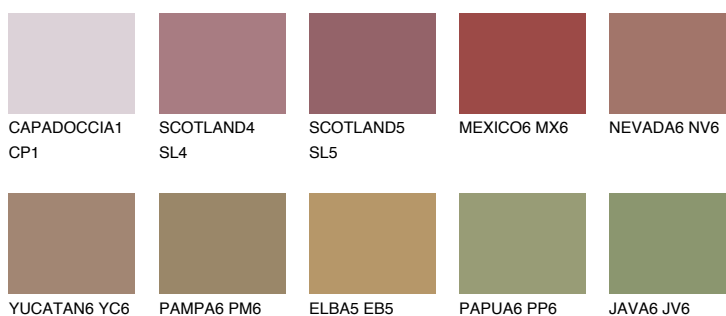


**QUARTZ ROCK**

☀️ 10%

**Culori asortata****CULORI RECOMANDATE****CULORI INTENSE RECOMANDATE**

Pentru mai multe informatii despre tencuieli si vopsele, accesati

[www.ceresit.ro](http://www.ceresit.ro)

Culorile prezentate corespund tencuielilor si vopselelor oferite de Ceresit. Din cauza utilizarii tehnicilor digitale, culorile prezentate pot fi diferite de cele reale. Din acest motiv, ele nu trebuie considerate reprezentari fidele ale diferitelor nuante de culoare. Iti recomandam sa consulți paletarul fizic sau sa soliciți o mostra de culoare reprezentantilor tehnici.