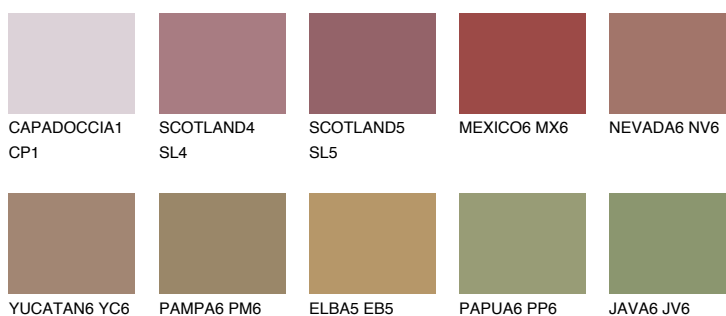


**QUARTZ ROCK**

☀️ 10%

Culori asortata**CULORI RECOMANDATE****CULORI INTENSE RECOMANDATE**

Pentru mai multe informatii despre tencuieli si vopsele, accesati

www.ceresit.ro

Culorile prezentate corespund tencuielilor si vopselelor oferite de Ceresit. Din cauza utilizarii tehnicilor digitale, culorile prezentate pot fi diferite de cele reale. Din acest motiv, ele nu trebuie considerate reprezentari fidele ale diferitelor nuante de culoare. Iti recomandam sa consulți paletarul fizic sau sa soliciți o mostra de culoare reprezentantilor tehnici.