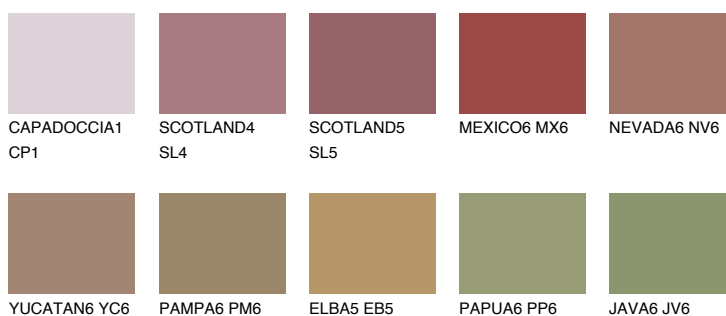

**QUARTZ ROCK**

☀️ 10%

Culori asortata**CULORI RECOMANDATE****CULORI INTENSE RECOMANDATE**

Pentru mai multe informatii despre tencuieli si vopsele, accesati

www.ceresit.ro

Culorile prezentate corespund tencuielilor si vopselelor oferite de Ceresit. Din cauza utilizarii tehnicilor digitale, culorile prezentate pot fi diferite de cele reale. Din acest motiv, ele nu trebuie considerate reprezentari fidele ale diferitelor nuante de culoare. Iti recomandam sa consulți paletarul fizic sau sa soliciți o mostra de culoare reprezentantilor tehnici.