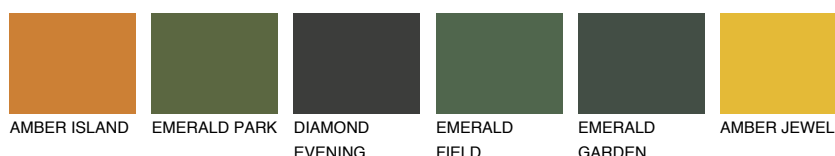

**QUARTZ ROCK**

☀️ 10%

Culori asortata**CULORI RECOMANDATE****CULORI INTENSE RECOMANDATE**

Pentru mai multe informatii despre tencuieli si vopsele, accesati

www.ceresit.ro

Culorile prezentate corespund tencuielilor si vopselelor oferite de Ceresit. Din cauza utilizarii tehnicilor digitale, culorile prezentate pot fi diferite de cele reale. Din acest motiv, ele nu trebuie considerate reprezentari fidele ale diferitelor nuante de culoare. Iti recomandam sa consulți paletarul fizic sau sa soliciți o mostra de culoare reprezentantilor tehnici.