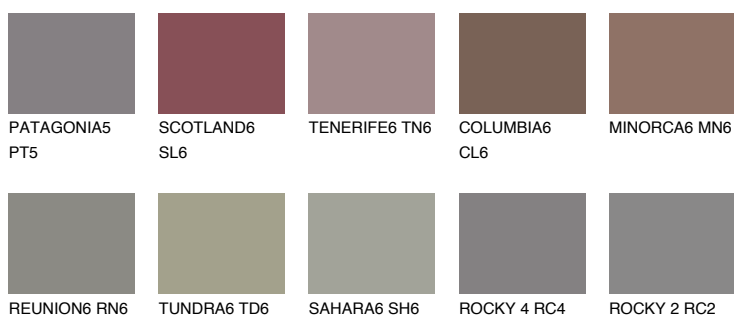


**QUARTZ MOUNT**

6%

**Culori asortata****CULORI RECOMANDATE****CULORI INTENSE RECOMANDATE**

Pentru mai multe informatii despre tencuieli si vopsele, accesati

[www.ceresit.ro](http://www.ceresit.ro)

Culorile prezentate corespund tencuielilor si vopselelor oferite de Ceresit. Din cauza utilizarii tehnicilor digitale, culorile prezentate pot fi diferite de cele reale. Din acest motiv, ele nu trebuie considerate reprezentari fidele ale diferitelor nuante de culoare. Iti recomandam sa consulți paletarul fizic sau sa soliciți o mostra de culoare reprezentantilor tehnici.