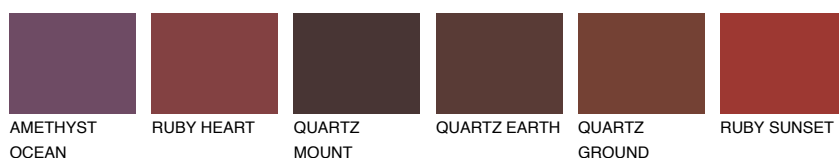

**QUARTZ MOUNT**

6%

**Culori asortata****CULORI RECOMANDATE****CULORI INTENSE RECOMANDATE**

Pentru mai multe informatii despre tencuieli si vopsele, accesati

[www.ceresit.ro](http://www.ceresit.ro)

Culorile prezentate corespund tencuielilor si vopselelor oferite de Ceresit. Din cauza utilizarii tehnicilor digitale, culorile prezentate pot fi diferite de cele reale. Din acest motiv, ele nu trebuie considerate reprezentari fidele ale diferitelor nuante de culoare. Iti recomandam sa consulți paletarul fizic sau sa soliciți o mostra de culoare reprezentantilor tehnici.