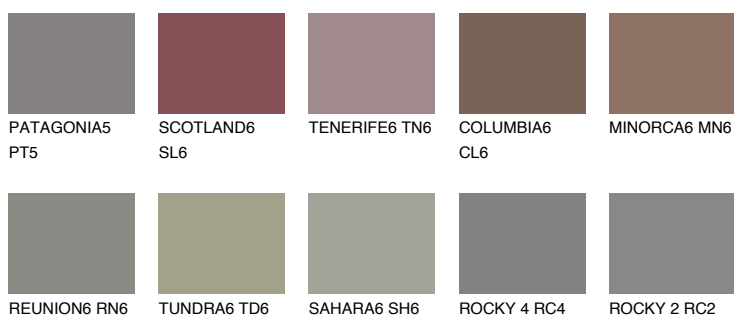

**QUARTZ MOUNT**

6%

**Culori asortata****CULORI RECOMANDATE****CULORI INTENSE RECOMANDATE**

Pentru mai multe informatii despre tencuieli si vopsele, accesati

[www.ceresit.ro](http://www.ceresit.ro)

Culorile prezentate corespund tencuielilor si vopselelor oferite de Ceresit. Din cauza utilizarii tehnicilor digitale, culorile prezentate pot fi diferite de cele reale. Din acest motiv, ele nu trebuie considerate reprezentari fidele ale diferitelor nuante de culoare. Iti recomandam sa consulți paletarul fizic sau sa soliciți o mostra de culoare reprezentantilor tehnici.