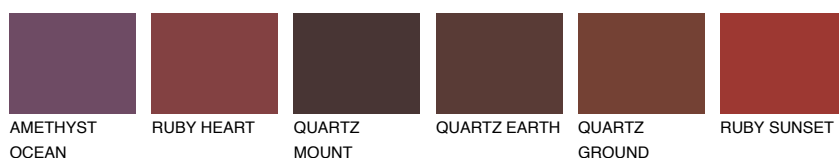

**QUARTZ MOUNT**

6%

Culori asortata**CULORI RECOMANDATE****CULORI INTENSE RECOMANDATE**

Pentru mai multe informatii despre tencuieli si vopsele, accesati

www.ceresit.ro

Culorile prezentate corespund tencuielilor si vopselelor oferite de Ceresit. Din cauza utilizarii tehnicilor digitale, culorile prezentate pot fi diferite de cele reale. Din acest motiv, ele nu trebuie considerate reprezentari fidele ale diferitelor nuante de culoare. Iti recomandam sa consulți paletarul fizic sau sa soliciți o mostra de culoare reprezentantilor tehnici.