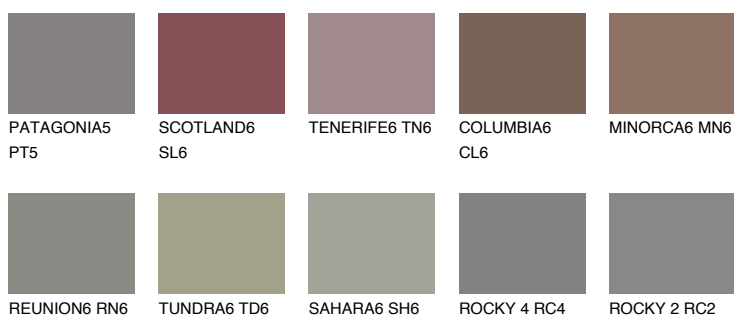

**QUARTZ MOUNT**

6%

Culori asortata**CULORI RECOMANDATE****CULORI INTENSE RECOMANDATE**

Pentru mai multe informatii despre tencuieli si vopsele, accesati

www.ceresit.ro

Culorile prezentate corespund tencuielilor si vopselelor oferite de Ceresit. Din cauza utilizarii tehnicilor digitale, culorile prezentate pot fi diferite de cele reale. Din acest motiv, ele nu trebuie considerate reprezentari fidele ale diferitelor nuante de culoare. Iti recomandam sa consulți paletarul fizic sau sa soliciți o mostra de culoare reprezentantilor tehnici.