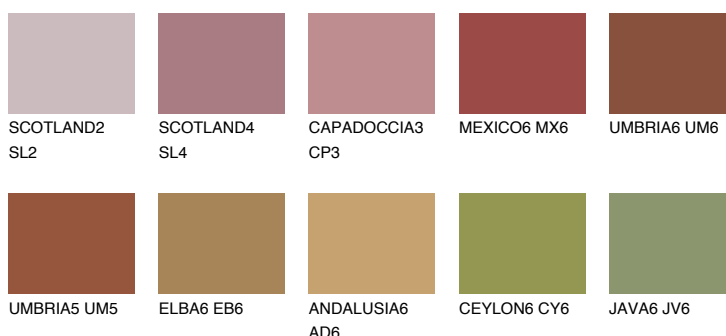

**QUARTZ GROUND**

☀️ 10%

**Culori asortata****CULORI RECOMANDATE****CULORI INTENSE RECOMANDATE**

Pentru mai multe informatii despre tencuieli si vopsele, accesati

[www.ceresit.ro](http://www.ceresit.ro)

Culorile prezentate corespund tencuielilor si vopselelor oferite de Ceresit. Din cauza utilizarii tehnicilor digitale, culorile prezentate pot fi diferite de cele reale. Din acest motiv, ele nu trebuie considerate reprezentari fidele ale diferitelor nuante de culoare. Iti recomandam sa consulți paletarul fizic sau sa soliciți o mostra de culoare reprezentantilor tehnici.