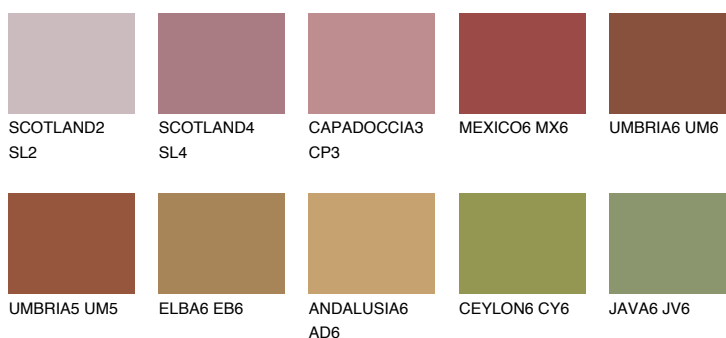

**QUARTZ GROUND**

☀ 10%

Culori asortata**CULORI RECOMANDATE****CULORI INTENSE RECOMANDATE**

Pentru mai multe informatii despre tencuieli si vopsele, accesati

www.ceresit.ro

Culorile prezentate corespund tencuielilor si vopselelor oferite de Ceresit. Din cauza utilizarii tehnicilor digitale, culorile prezentate pot fi diferite de cele reale. Din acest motiv, ele nu trebuie considerate reprezentari fidele ale diferitelor nuante de culoare. Iti recomandam sa consulți paletarul fizic sau sa soliciți o mostra de culoare reprezentantilor tehnici.