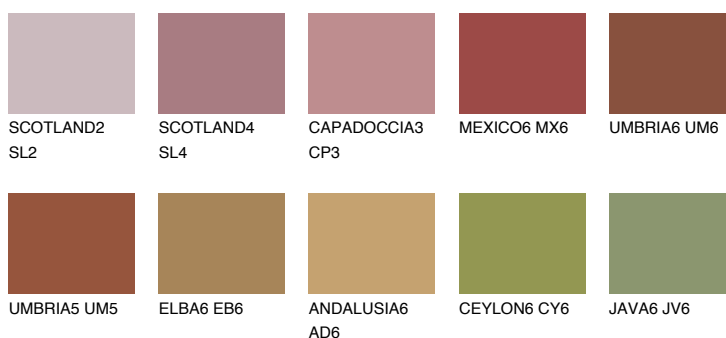

**QUARTZ GROUND**

☀️ 10%

Culori asortata**CULORI RECOMANDATE****CULORI INTENSE RECOMANDATE**

Pentru mai multe informatii despre tencuieli si vopsele, accesati

www.ceresit.ro

Culorile prezentate corespund tencuielilor si vopselelor oferite de Ceresit. Din cauza utilizarii tehnicilor digitale, culorile prezentate pot fi diferite de cele reale. Din acest motiv, ele nu trebuie considerate reprezentari fidele ale diferitelor nuante de culoare. Iti recomandam sa consulți paletarul fizic sau sa soliciți o mostra de culoare reprezentantilor tehnici.