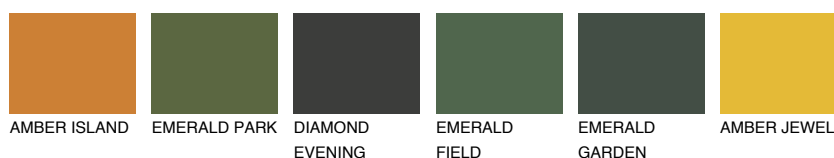

**QUARTZ GROUND**

☀️ 10%

Culori asortata**CULORI RECOMANDATE****CULORI INTENSE RECOMANDATE**

Pentru mai multe informatii despre tencuieli si vopsele, accesati

www.ceresit.ro

Culorile prezentate corespund tencuielilor si vopselelor oferite de Ceresit. Din cauza utilizarii tehnicilor digitale, culorile prezentate pot fi diferite de cele reale. Din acest motiv, ele nu trebuie considerate reprezentari fidele ale diferitelor nuante de culoare. Iti recomandam sa consulți paletarul fizic sau sa soliciți o mostra de culoare reprezentantilor tehnici.