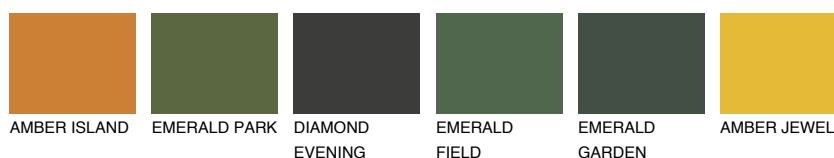

**QUARTZ EARTH**

8%

Culori asortata**CULORI RECOMANDATE****CULORI INTENSE RECOMANDATE**

Pentru mai multe informatii despre tencuieli si vopsele, accesati

www.ceresit.ro

Culorile prezentate corespund tencuielilor si vopselelor oferite de Ceresit. Din cauza utilizarii tehnicilor digitale, culorile prezentate pot fi diferite de cele reale. Din acest motiv, ele nu trebuie considerate reprezentari fidele ale diferitelor nuante de culoare. Iti recomandam sa consulți paletarul fizic sau sa soliciți o mostra de culoare reprezentantilor tehnici.