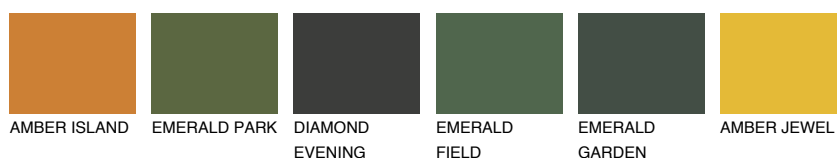

**QUARTZ EARTH**

8%

Culori asortata**CULORI RECOMANDATE****CULORI INTENSE RECOMANDATE**

Pentru mai multe informatii despre tencuieli si vopsele, accesati

www.ceresit.ro

Culorile prezentate corespund tencuielilor si vopselelor oferite de Ceresit. Din cauza utilizarii tehnicilor digitale, culorile prezentate pot fi diferite de cele reale. Din acest motiv, ele nu trebuie considerate reprezentari fidele ale diferitelor nuante de culoare. Iti recomandam sa consulți paletarul fizic sau sa soliciți o mostra de culoare reprezentantilor tehnici.