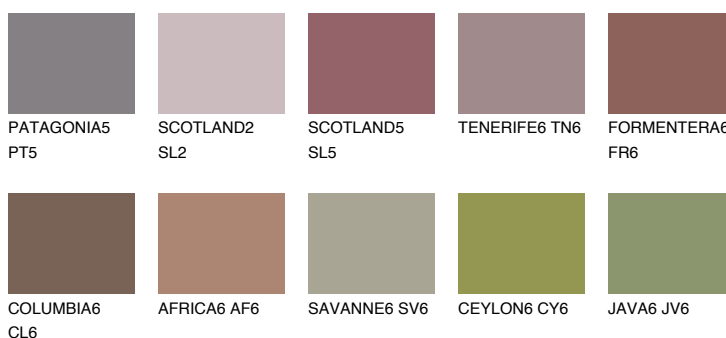

**QUARTZ EARTH**

8%

Culori asortata**CULORI RECOMANDATE****CULORI INTENSE RECOMANDATE**

Pentru mai multe informatii despre tencuieli si vopsele, accesati

www.ceresit.ro

Culorile prezentate corespund tencuielilor si vopselelor oferite de Ceresit. Din cauza utilizarii tehnicilor digitale, culorile prezentate pot fi diferite de cele reale. Din acest motiv, ele nu trebuie considerate reprezentari fidele ale diferitelor nuante de culoare. Iti recomandam sa consulți paletarul fizic sau sa soliciți o mostra de culoare reprezentantilor tehnici.