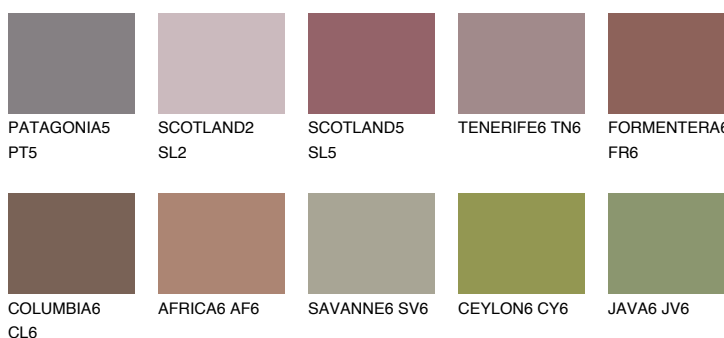

**QUARTZ EARTH**

8%

Culori asortata**CULORI RECOMANDATE****CULORI INTENSE RECOMANDATE**

Pentru mai multe informatii despre tencuieli si vopsele, accesati

www.ceresit.ro

Culorile prezentate corespund tencuielilor si vopselelor oferite de Ceresit. Din cauza utilizarii tehnicilor digitale, culorile prezentate pot fi diferite de cele reale. Din acest motiv, ele nu trebuie considerate reprezentari fidele ale diferitelor nuante de culoare. Iti recomandam sa consulți paletarul fizic sau sa soliciți o mostra de culoare reprezentantilor tehnici.