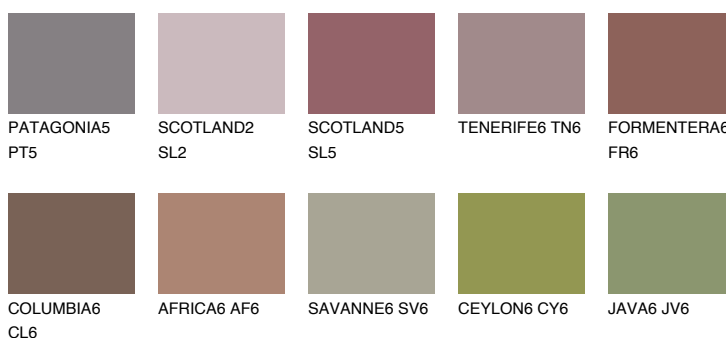


**QUARTZ EARTH**

8%

Culori asortata**CULORI RECOMANDATE****CULORI INTENSE RECOMANDATE**

Pentru mai multe informatii despre tencuieli si vopsele, accesati

www.ceresit.ro

Culorile prezentate corespund tencuielilor si vopselelor oferite de Ceresit. Din cauza utilizarii tehnicilor digitale, culorile prezentate pot fi diferite de cele reale. Din acest motiv, ele nu trebuie considerate reprezentari fidele ale diferitelor nuante de culoare. Iti recomandam sa consulți paletarul fizic sau sa soliciți o mostra de culoare reprezentantilor tehnici.