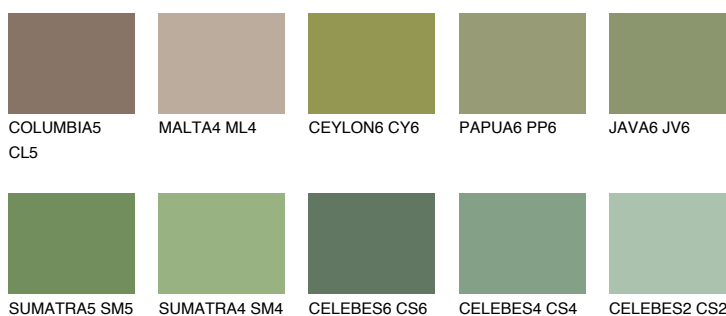

**EMERALD PARK**

☀️ 15%

**Culori asortata****CULORI RECOMANDATE****CULORI INTENSE RECOMANDATE**

Pentru mai multe informatii despre tencuieli si vopsele, accesati

[www.ceresit.ro](http://www.ceresit.ro)

Culorile prezentate corespund tencuielilor si vopselelor oferite de Ceresit. Din cauza utilizarii tehnicilor digitale, culorile prezentate pot fi diferite de cele reale. Din acest motiv, ele nu trebuie considerate reprezentari fidele ale diferitelor nuante de culoare. Iti recomandam sa consulți paletarul fizic sau sa soliciți o mostra de culoare reprezentantilor tehnici.