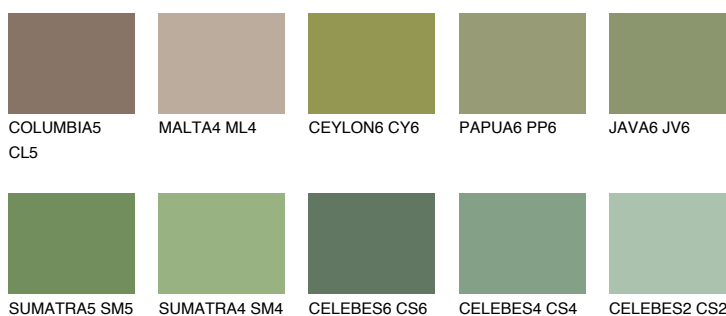

**EMERALD PARK**

☀️ 15%

Culori asortata**CULORI RECOMANDATE****CULORI INTENSE RECOMANDATE**

Pentru mai multe informatii despre tencuieli si vopsele, accesati

www.ceresit.ro

Culorile prezentate corespund tencuielilor si vopselelor oferite de Ceresit. Din cauza utilizarii tehnicilor digitale, culorile prezentate pot fi diferite de cele reale. Din acest motiv, ele nu trebuie considerate reprezentari fidele ale diferitelor nuante de culoare. Iti recomandam sa consulți paletarul fizic sau sa soliciți o mostra de culoare reprezentantilor tehnici.