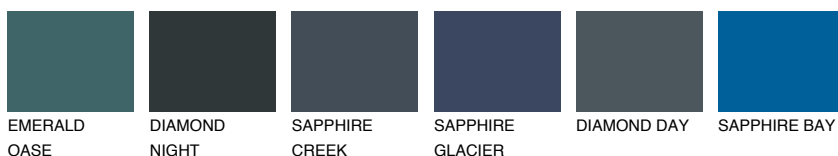

**EMERALD LAND**

☀️ 15%

Culori asortata**CULORI RECOMANDATE****CULORI INTENSE RECOMANDATE**

Pentru mai multe informatii despre tencuieli si vopsele, accesati

www.ceresit.ro

Culorile prezentate corespund tencuielilor si vopselelor oferite de Ceresit. Din cauza utilizarii tehnicilor digitale, culorile prezentate pot fi diferite de cele reale. Din acest motiv, ele nu trebuie considerate reprezentari fidele ale diferitelor nuante de culoare. Iti recomandam sa consulți paletarul fizic sau sa soliciți o mostra de culoare reprezentantilor tehnici.