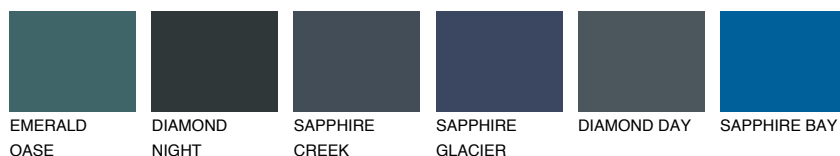

**EMERALD LAND**

☀️ 15%

Culori asortata**CULORI RECOMANDATE****CULORI INTENSE RECOMANDATE**

Pentru mai multe informatii despre tencuieli si vopsele, accesati

www.ceresit.ro

Culorile prezentate corespund tencuielilor si vopselelor oferite de Ceresit. Din cauza utilizarii tehnicilor digitale, culorile prezentate pot fi diferite de cele reale. Din acest motiv, ele nu trebuie considerate reprezentari fidele ale diferitelor nuante de culoare. Iti recomandam sa consulți paletarul fizic sau sa soliciți o mostra de culoare reprezentantilor tehnici.