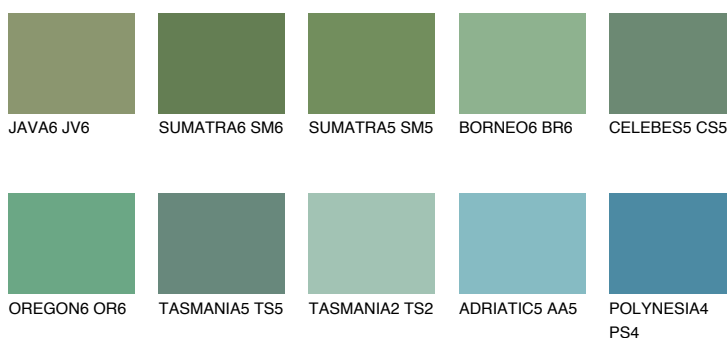

**EMERALD LAND**

☀️ 15%

**Culori asortata****CULORI RECOMANDATE****CULORI INTENSE RECOMANDATE**

Pentru mai multe informatii despre tencuieli si vopsele, accesati

[www.ceresit.ro](http://www.ceresit.ro)

Culorile prezentate corespund tencuielilor si vopselelor oferite de Ceresit. Din cauza utilizarii tehnicilor digitale, culorile prezentate pot fi diferite de cele reale. Din acest motiv, ele nu trebuie considerate reprezentari fidele ale diferitelor nuante de culoare. Iti recomandam sa consulți paletarul fizic sau sa soliciți o mostra de culoare reprezentantilor tehnici.