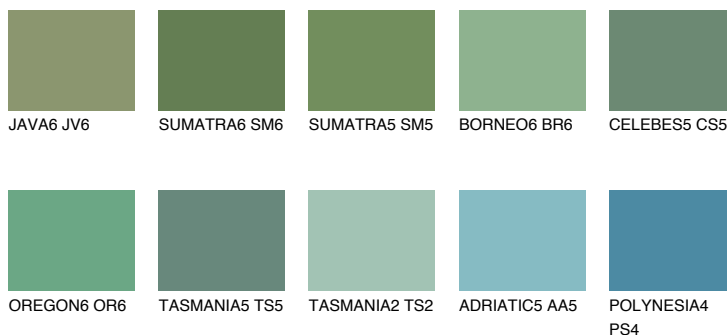

**EMERALD LAND**

☀️ 15%

Culori asortata**CULORI RECOMANDATE****CULORI INTENSE RECOMANDATE**

Pentru mai multe informatii despre tencuieli si vopsele, accesati

www.ceresit.ro

Culorile prezentate corespund tencuielilor si vopselelor oferite de Ceresit. Din cauza utilizarii tehnicilor digitale, culorile prezentate pot fi diferite de cele reale. Din acest motiv, ele nu trebuie considerate reprezentari fidele ale diferitelor nuante de culoare. Iti recomandam sa consulți paletarul fizic sau sa soliciți o mostra de culoare reprezentantilor tehnici.