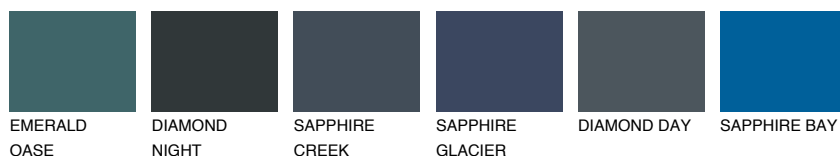

**EMERALD LAND**

☀️ 15%

**Culori asortata****CULORI RECOMANDATE****CULORI INTENSE RECOMANDATE**

Pentru mai multe informatii despre tencuieli si vopsele, accesati

[www.ceresit.ro](http://www.ceresit.ro)

Culorile prezentate corespund tencuielilor si vopselelor oferite de Ceresit. Din cauza utilizarii tehnicilor digitale, culorile prezentate pot fi diferite de cele reale. Din acest motiv, ele nu trebuie considerate reprezentari fidele ale diferitelor nuante de culoare. Iti recomandam sa consulți paletarul fizic sau sa soliciți o mostra de culoare reprezentantilor tehnici.