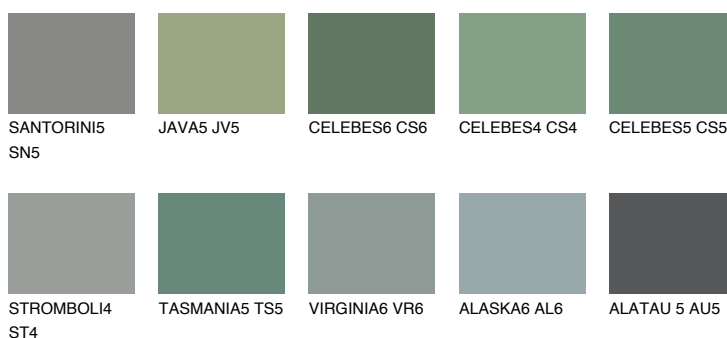

**EMERALD GARDEN**

9%

**Culori asortata****CULORI RECOMANDATE****CULORI INTENSE RECOMANDATE**

Pentru mai multe informatii despre tencuieli si vopsele, accesati

[www.ceresit.ro](http://www.ceresit.ro)

Culorile prezentate corespund tencuielilor si vopselelor oferite de Ceresit. Din cauza utilizarii tehnicilor digitale, culorile prezentate pot fi diferite de cele reale. Din acest motiv, ele nu trebuie considerate reprezentari fidele ale diferitelor nuante de culoare. Iti recomandam sa consulți paletarul fizic sau sa soliciți o mostra de culoare reprezentantilor tehnici.