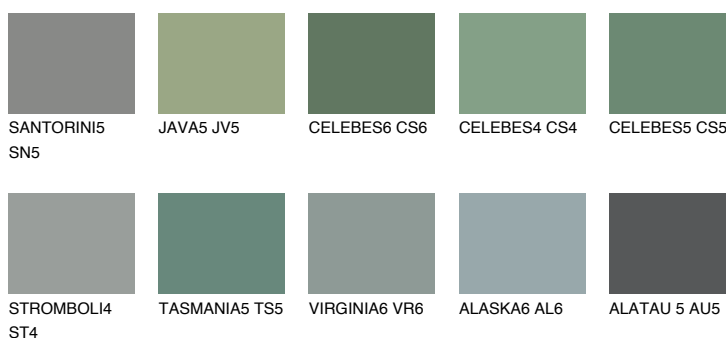

**EMERALD GARDEN**

9%

Culori asortata**CULORI RECOMANDATE****CULORI INTENSE RECOMANDATE**

Pentru mai multe informatii despre tencuieli si vopsele, accesati

www.ceresit.ro

Culorile prezentate corespund tencuielilor si vopselelor oferite de Ceresit. Din cauza utilizarii tehnicilor digitale, culorile prezentate pot fi diferite de cele reale. Din acest motiv, ele nu trebuie considerate reprezentari fidele ale diferitelor nuante de culoare. Iti recomandam sa consulți paletarul fizic sau sa soliciți o mostra de culoare reprezentantilor tehnici.