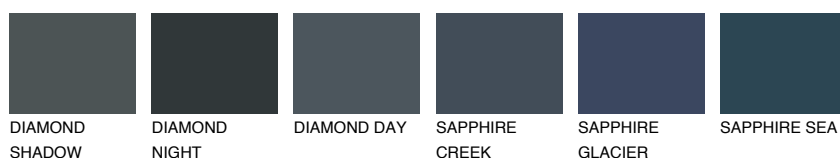

**EMERALD GARDEN**

9%

Culori asortata**CULORI RECOMANDATE****CULORI INTENSE RECOMANDATE**

Pentru mai multe informatii despre tencuieli si vopsele, accesati

www.ceresit.ro

Culorile prezentate corespund tencuielilor si vopselelor oferite de Ceresit. Din cauza utilizarii tehnicilor digitale, culorile prezentate pot fi diferite de cele reale. Din acest motiv, ele nu trebuie considerate reprezentari fidele ale diferitelor nuante de culoare. Iti recomandam sa consulți paletarul fizic sau sa soliciți o mostra de culoare reprezentantilor tehnici.