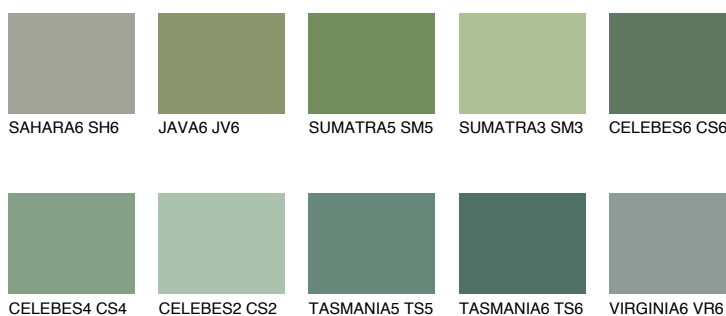

**EMERALD FIELD**

☀️ 14%

Culori asortata**CULORI RECOMANDATE****CULORI INTENSE RECOMANDATE**

Pentru mai multe informatii despre tencuieli si vopsele, accesati

www.ceresit.ro

Culorile prezentate corespund tencuielilor si vopselelor oferite de Ceresit. Din cauza utilizarii tehnicilor digitale, culorile prezentate pot fi diferite de cele reale. Din acest motiv, ele nu trebuie considerate reprezentari fidele ale diferitelor nuante de culoare. Iti recomandam sa consulți paletarul fizic sau sa soliciți o mostra de culoare reprezentantilor tehnici.