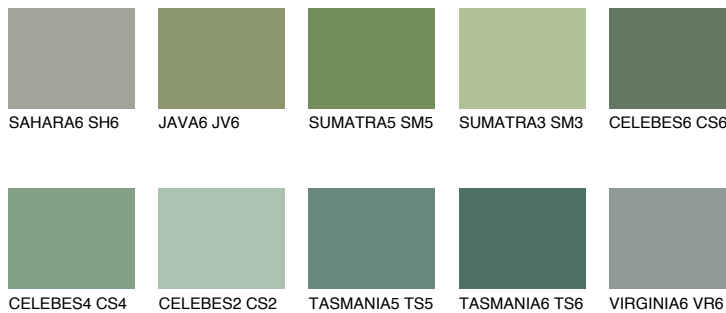

**EMERALD FIELD**

☀️ 14%

**Culori asortata****CULORI RECOMANDATE****CULORI INTENSE RECOMANDATE**

Pentru mai multe informatii despre tencuieli si vopsele, accesati

[www.ceresit.ro](http://www.ceresit.ro)

Culorile prezentate corespund tencuielilor si vopselelor oferite de Ceresit. Din cauza utilizarii tehnicilor digitale, culorile prezentate pot fi diferite de cele reale. Din acest motiv, ele nu trebuie considerate reprezentari fidele ale diferitelor nuante de culoare. Iti recomandam sa consulți paletarul fizic sau sa soliciți o mostra de culoare reprezentantilor tehnici.