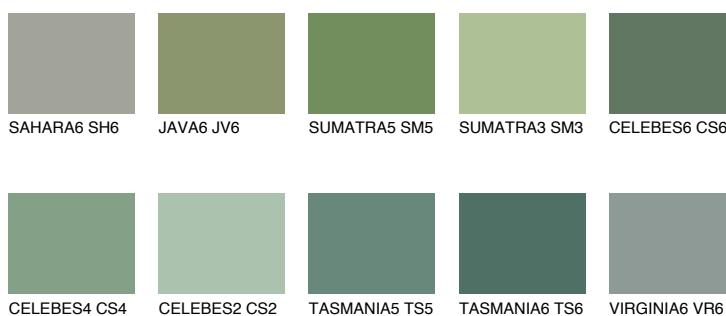

**EMERALD FIELD**

☀ 14%

**Culori asortata****CULORI RECOMANDATE****CULORI INTENSE RECOMANDATE**

Pentru mai multe informatii despre tencuieli si vopsele, accesati

[www.ceresit.ro](http://www.ceresit.ro)

Culorile prezentate corespund tencuielilor si vopselelor oferite de Ceresit. Din cauza utilizarii tehnicilor digitale, culorile prezentate pot fi diferite de cele reale. Din acest motiv, ele nu trebuie considerate reprezentari fidele ale diferitelor nuante de culoare. Iti recomandam sa consulți paletarul fizic sau sa soliciți o mostra de culoare reprezentantilor tehnici.