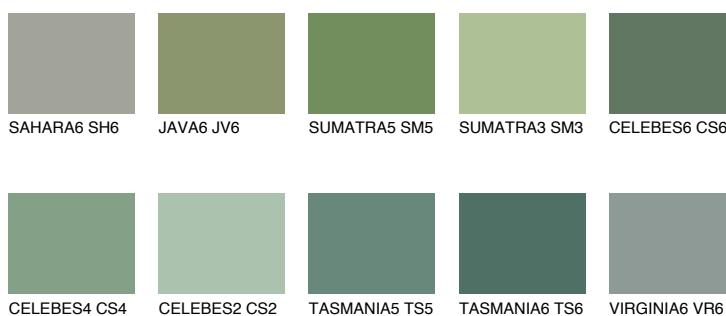

**EMERALD FIELD**

☀ 14%

Culori asortata**CULORI RECOMANDATE****CULORI INTENSE RECOMANDATE**

Pentru mai multe informatii despre tencuieli si vopsele, accesati

www.ceresit.ro

Culorile prezentate corespund tencuielilor si vopselelor oferite de Ceresit. Din cauza utilizarii tehnicilor digitale, culorile prezentate pot fi diferite de cele reale. Din acest motiv, ele nu trebuie considerate reprezentari fidele ale diferitelor nuante de culoare. Iti recomandam sa consulți paletarul fizic sau sa soliciți o mostra de culoare reprezentantilor tehnici.