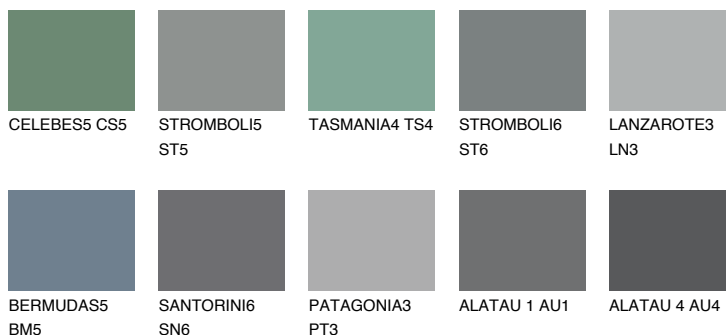

**DIAMOND SHADOW**

☾ 11%

Culori asortata**CULORI RECOMANDATE****CULORI INTENSE RECOMANDATE**

Pentru mai multe informatii despre tencuieli si vopsele, accesati

www.ceresit.ro

Culorile prezentate corespund tencuielilor si vopselelor oferite de Ceresit. Din cauza utilizarii tehnicilor digitale, culorile prezentate pot fi diferite de cele reale. Din acest motiv, ele nu trebuie considerate reprezentari fidele ale diferitelor nuante de culoare. Iti recomandam sa consulți paletarul fizic sau sa soliciți o mostra de culoare reprezentantilor tehnici.