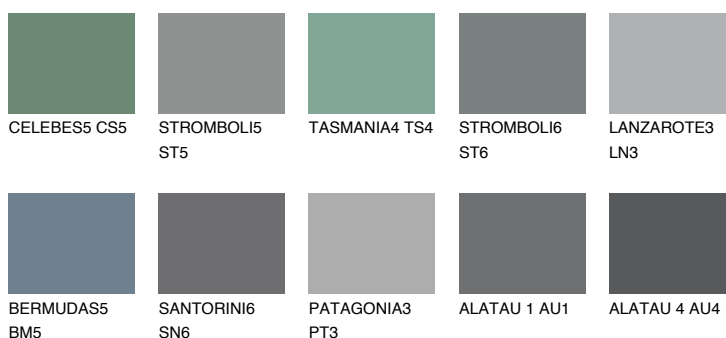

**DIAMOND SHADOW**

☾ 11%

Culori asortata**CULORI RECOMANDATE****CULORI INTENSE RECOMANDATE**

Pentru mai multe informatii despre tencuieli si vopsele, accesati

www.ceresit.ro

Culorile prezentate corespund tencuielilor si vopselelor oferite de Ceresit. Din cauza utilizarii tehnicilor digitale, culorile prezentate pot fi diferite de cele reale. Din acest motiv, ele nu trebuie considerate reprezentari fidele ale diferitelor nuante de culoare. Iti recomandam sa consulți paletarul fizic sau sa soliciți o mostra de culoare reprezentantilor tehnici.