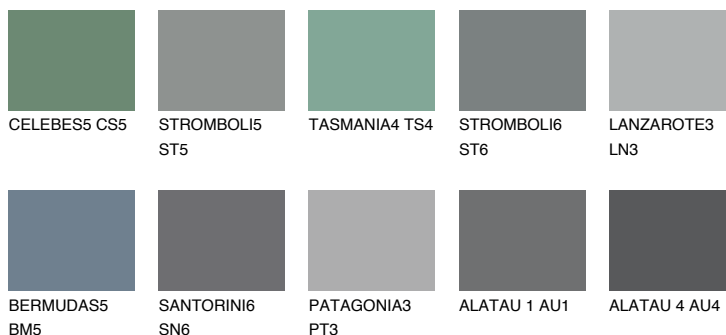

**DIAMOND SHADOW**

☾ 11%

**Culori asortata****CULORI RECOMANDATE****CULORI INTENSE RECOMANDATE**

Pentru mai multe informatii despre tencuieli si vopsele, accesati

[www.ceresit.ro](http://www.ceresit.ro)

Culorile prezentate corespund tencuielilor si vopselelor oferite de Ceresit. Din cauza utilizarii tehnicilor digitale, culorile prezentate pot fi diferite de cele reale. Din acest motiv, ele nu trebuie considerate reprezentari fidele ale diferitelor nuante de culoare. Iti recomandam sa consulți paletarul fizic sau sa soliciți o mostra de culoare reprezentantilor tehnici.