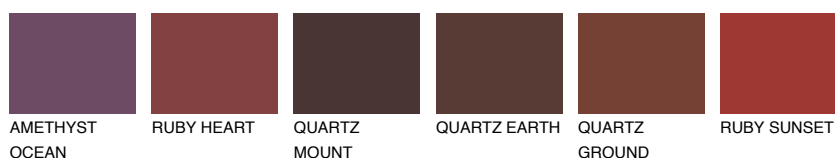

**DIAMOND MORNING**

☀ 14%

Culori asortata**CULORI RECOMANDATE****CULORI INTENSE RECOMANDATE**

Pentru mai multe informatii despre tencuieli si vopsele, accesati

www.ceresit.ro

Culorile prezentate corespund tencuielilor si vopselelor oferite de Ceresit. Din cauza utilizarii tehnicilor digitale, culorile prezentate pot fi diferite de cele reale. Din acest motiv, ele nu trebuie considerate reprezentari fidele ale diferitelor nuante de culoare. Iti recomandam sa consulți paletarul fizic sau sa soliciți o mostra de culoare reprezentantilor tehnici.