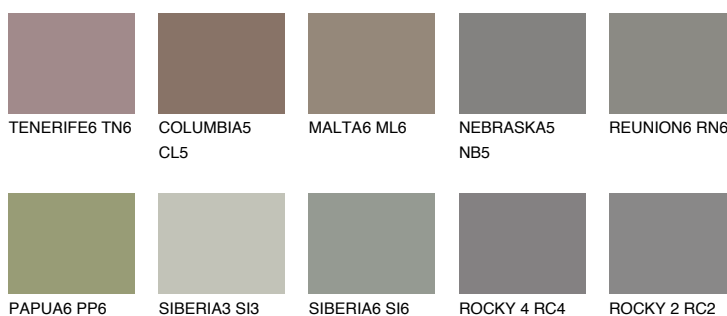

**DIAMOND MORNING**

☀ 14%

Culori asortata**CULORI RECOMANDATE****CULORI INTENSE RECOMANDATE**

Pentru mai multe informatii despre tencuieli si vopsele, accesati

www.ceresit.ro

Culorile prezentate corespund tencuielilor si vopselelor oferite de Ceresit. Din cauza utilizarii tehnicilor digitale, culorile prezentate pot fi diferite de cele reale. Din acest motiv, ele nu trebuie considerate reprezentari fidele ale diferitelor nuante de culoare. Iti recomandam sa consulți paletarul fizic sau sa soliciți o mostra de culoare reprezentantilor tehnici.