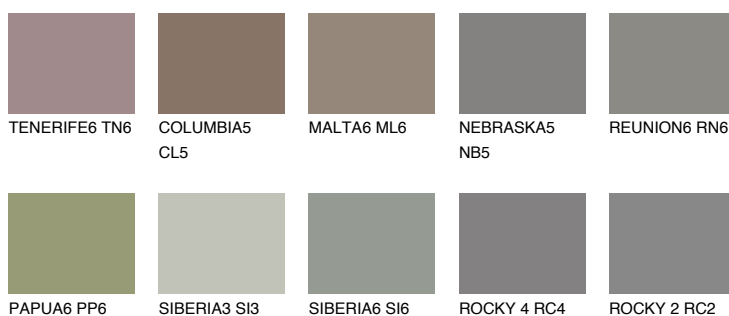

**DIAMOND MORNING**

☀ 14%

Culori asortata**CULORI RECOMANDATE****CULORI INTENSE RECOMANDATE**

Pentru mai multe informatii despre tencuieli si vopsele, accesati

www.ceresit.ro

Culorile prezentate corespund tencuielilor si vopselelor oferite de Ceresit. Din cauza utilizarii tehnicilor digitale, culorile prezentate pot fi diferite de cele reale. Din acest motiv, ele nu trebuie considerate reprezentari fidele ale diferitelor nuante de culoare. Iti recomandam sa consulți paletarul fizic sau sa soliciți o mostra de culoare reprezentantilor tehnici.