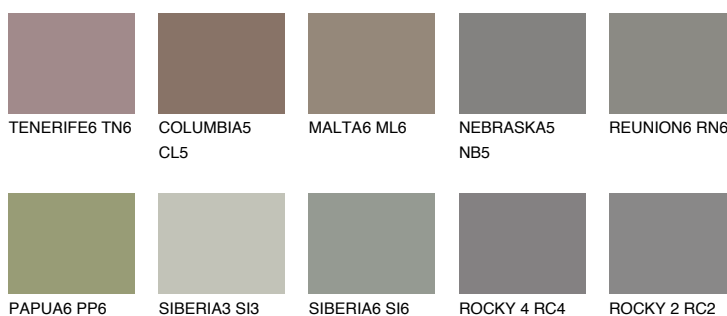

**DIAMOND MORNING**

☀ 14%

**Culori asortata****CULORI RECOMANDATE****CULORI INTENSE RECOMANDATE**

Pentru mai multe informatii despre tencuieli si vopsele, accesati

[www.ceresit.ro](http://www.ceresit.ro)

Culorile prezentate corespund tencuielilor si vopselelor oferite de Ceresit. Din cauza utilizarii tehnicilor digitale, culorile prezentate pot fi diferite de cele reale. Din acest motiv, ele nu trebuie considerate reprezentari fidele ale diferitelor nuante de culoare. Iti recomandam sa consulți paletarul fizic sau sa soliciți o mostra de culoare reprezentantilor tehnici.