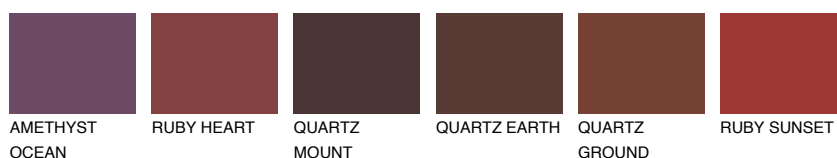

**DIAMOND MORNING**

☀ 14%

Culori asortata**CULORI RECOMANDATE****CULORI INTENSE RECOMANDATE**

Pentru mai multe informatii despre tencuieli si vopsele, accesati

www.ceresit.ro

Culorile prezentate corespund tencuielilor si vopselelor oferite de Ceresit. Din cauza utilizarii tehnicilor digitale, culorile prezentate pot fi diferite de cele reale. Din acest motiv, ele nu trebuie considerate reprezentari fidele ale diferitelor nuante de culoare. Iti recomandam sa consulți paletarul fizic sau sa soliciți o mostra de culoare reprezentantilor tehnici.