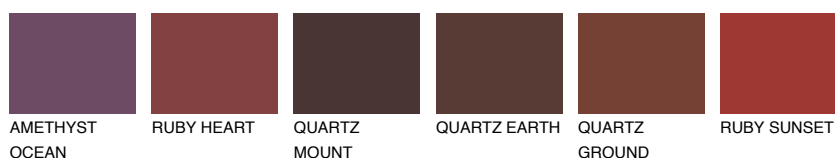

**DIAMOND MORNING**

☀ 14%

**Culori asortata****CULORI RECOMANDATE****CULORI INTENSE RECOMANDATE**

Pentru mai multe informatii despre tencuieli si vopsele, accesati

[www.ceresit.ro](http://www.ceresit.ro)

Culorile prezentate corespund tencuielilor si vopselelor oferite de Ceresit. Din cauza utilizarii tehnicilor digitale, culorile prezentate pot fi diferite de cele reale. Din acest motiv, ele nu trebuie considerate reprezentari fidele ale diferitelor nuante de culoare. Iti recomandam sa consulți paletarul fizic sau sa soliciți o mostra de culoare reprezentantilor tehnici.