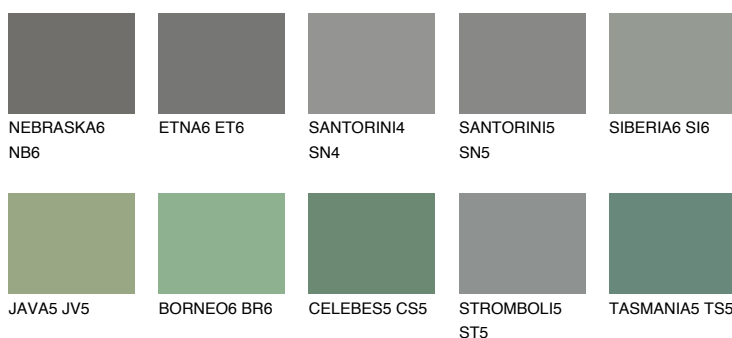

**DIAMOND EVENING**

6%

Culori asortata**CULORI RECOMANDATE****CULORI INTENSE RECOMANDATE**

Pentru mai multe informatii despre tencuieli si vopsele, accesati

www.ceresit.ro

Culorile prezentate corespund tencuielilor si vopselelor oferite de Ceresit. Din cauza utilizarii tehnicilor digitale, culorile prezentate pot fi diferite de cele reale. Din acest motiv, ele nu trebuie considerate reprezentari fidele ale diferitelor nuante de culoare. Iti recomandam sa consulți paletarul fizic sau sa soliciți o mostra de culoare reprezentantilor tehnici.