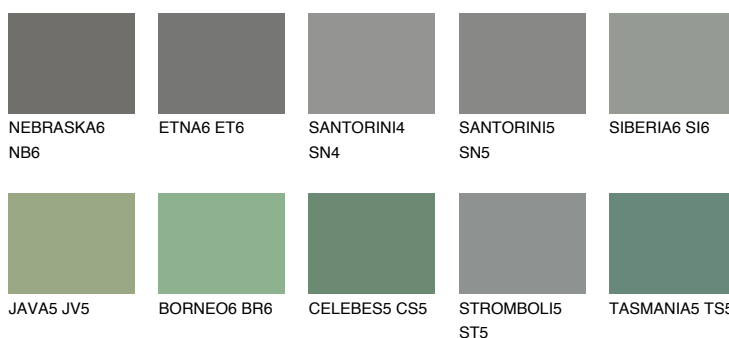

**DIAMOND EVENING**

6%

Culori asortata**CULORI RECOMANDATE****CULORI INTENSE RECOMANDATE**

Pentru mai multe informatii despre tencuieli si vopsele, accesati

www.ceresit.ro

Culorile prezentate corespund tencuielilor si vopselelor oferite de Ceresit. Din cauza utilizarii tehnicilor digitale, culorile prezentate pot fi diferite de cele reale. Din acest motiv, ele nu trebuie considerate reprezentari fidele ale diferitelor nuante de culoare. Iti recomandam sa consulți paletarul fizic sau sa soliciți o mostra de culoare reprezentantilor tehnici.