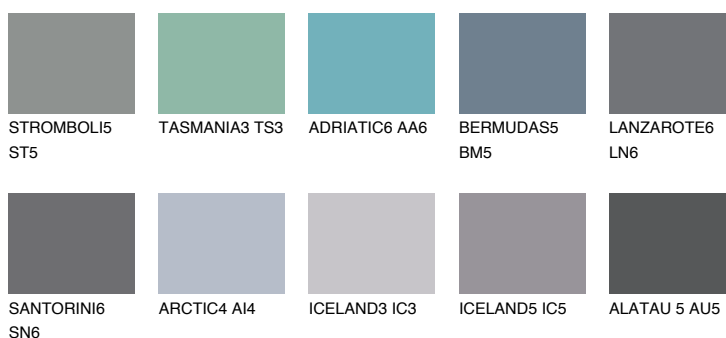

**DIAMOND DAY**

☀️ 11%

Culori asortata**CULORI RECOMANDATE****CULORI INTENSE RECOMANDATE**

Pentru mai multe informatii despre tencuieli si vopsele, accesati

www.ceresit.ro

Culorile prezentate corespund tencuielilor si vopselelor oferite de Ceresit. Din cauza utilizarii tehnicilor digitale, culorile prezentate pot fi diferite de cele reale. Din acest motiv, ele nu trebuie considerate reprezentari fidele ale diferitelor nuante de culoare. Iti recomandam sa consulți paletarul fizic sau sa soliciți o mostra de culoare reprezentantilor tehnici.