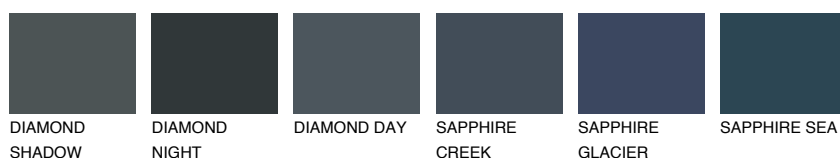

**DIAMOND DAY**

☀ 11%

Culori asortata**CULORI RECOMANDATE****CULORI INTENSE RECOMANDATE**

Pentru mai multe informatii despre tencuieli si vopsele, accesati

www.ceresit.ro

Culorile prezentate corespund tencuielilor si vopselelor oferite de Ceresit. Din cauza utilizarii tehnicilor digitale, culorile prezentate pot fi diferite de cele reale. Din acest motiv, ele nu trebuie considerate reprezentari fidele ale diferitelor nuante de culoare. Iti recomandam sa consulți paletarul fizic sau sa soliciți o mostra de culoare reprezentantilor tehnici.