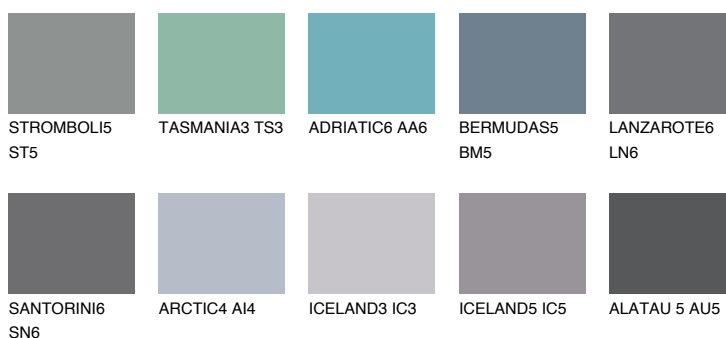

**DIAMOND DAY**

☀ 11%

Culori asortata**CULORI RECOMANDATE****CULORI INTENSE RECOMANDATE**

Pentru mai multe informatii despre tencuieli si vopsele, accesati

www.ceresit.ro

Culorile prezentate corespund tencuielilor si vopselelor oferite de Ceresit. Din cauza utilizarii tehnicilor digitale, culorile prezentate pot fi diferite de cele reale. Din acest motiv, ele nu trebuie considerate reprezentari fidele ale diferitelor nuante de culoare. Iti recomandam sa consulți paletarul fizic sau sa soliciți o mostra de culoare reprezentantilor tehnici.