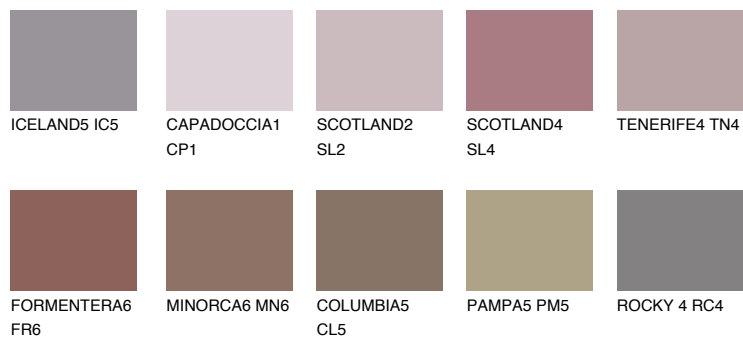

**AMETHYST WIND**

☀️ 11%

Culori asortata**CULORI RECOMANDATE****CULORI INTENSE RECOMANDATE**

Pentru mai multe informatii despre tencuieli si vopsele, accesati

www.ceresit.ro

Culorile prezentate corespund tencuielilor si vopselelor oferite de Ceresit. Din cauza utilizarii tehnicilor digitale, culorile prezentate pot fi diferite de cele reale. Din acest motiv, ele nu trebuie considerate reprezentari fidele ale diferitelor nuante de culoare. Iti recomandam sa consulți paletarul fizic sau sa soliciți o mostra de culoare reprezentantilor tehnici.