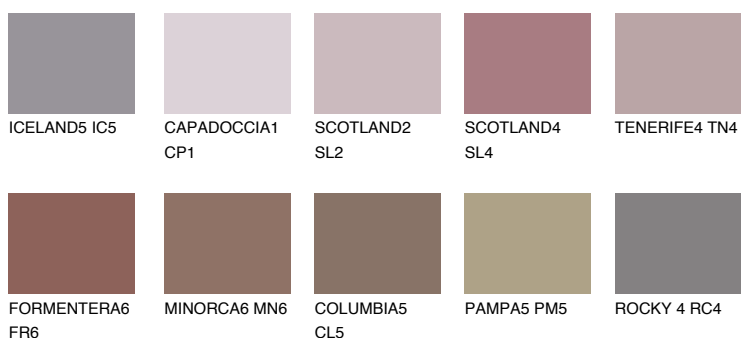

**AMETHYST WIND**

☀ 11%

Culori asortata**CULORI RECOMANDATE****CULORI INTENSE RECOMANDATE**

Pentru mai multe informatii despre tencuieli si vopsele, accesati

www.ceresit.ro

Culorile prezentate corespund tencuielilor si vopselelor oferite de Ceresit. Din cauza utilizarii tehnicilor digitale, culorile prezentate pot fi diferite de cele reale. Din acest motiv, ele nu trebuie considerate reprezentari fidele ale diferitelor nuante de culoare. Iti recomandam sa consulți paletarul fizic sau sa soliciți o mostra de culoare reprezentantilor tehnici.