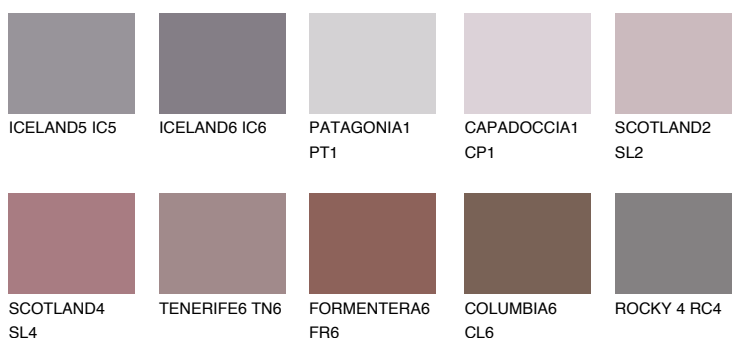

**AMETHYST OCEAN**

☀️ 12%

Culori asortata**CULORI RECOMANDATE****CULORI INTENSE RECOMANDATE**

Pentru mai multe informatii despre tencuieli si vopsele, accesati

www.ceresit.ro

Culorile prezentate corespund tencuielilor si vopselelor oferite de Ceresit. Din cauza utilizarii tehnicilor digitale, culorile prezentate pot fi diferite de cele reale. Din acest motiv, ele nu trebuie considerate reprezentari fidele ale diferitelor nuante de culoare. Iti recomandam sa consulți paletarul fizic sau sa soliciți o mostra de culoare reprezentantilor tehnici.