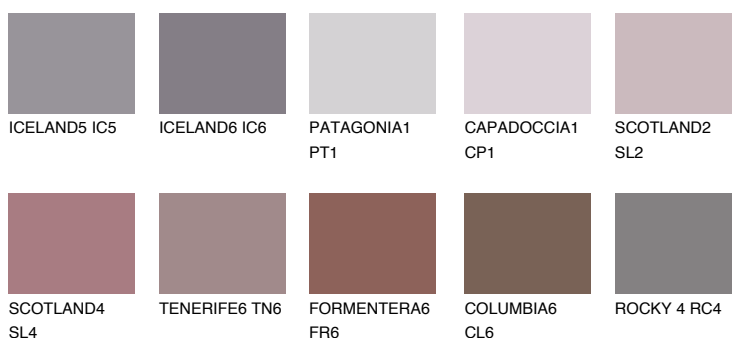

**AMETHYST OCEAN**

☀ 12%

Culori asortata**CULORI RECOMANDATE****CULORI INTENSE RECOMANDATE**

Pentru mai multe informatii despre tencuieli si vopsele, accesati

www.ceresit.ro

Culorile prezentate corespund tencuielilor si vopselelor oferite de Ceresit. Din cauza utilizarii tehnicilor digitale, culorile prezentate pot fi diferite de cele reale. Din acest motiv, ele nu trebuie considerate reprezentari fidele ale diferitelor nuante de culoare. Iti recomandam sa consulți paletarul fizic sau sa soliciți o mostra de culoare reprezentantilor tehnici.