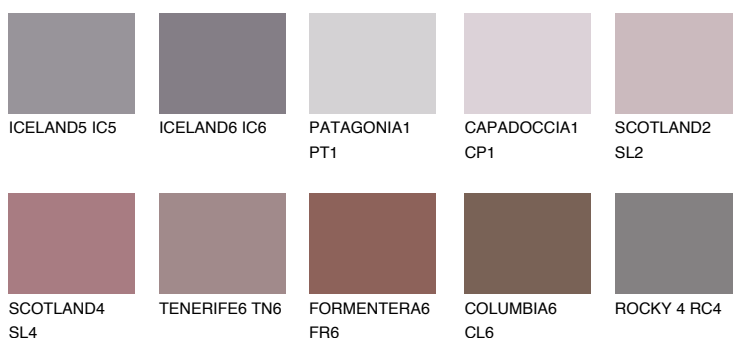

**AMETHYST OCEAN**

☀️ 12%

Culori asortata**CULORI RECOMANDATE****CULORI INTENSE RECOMANDATE**

Pentru mai multe informatii despre tencuieli si vopsele, accesati

www.ceresit.ro

Culorile prezentate corespund tencuielilor si vopselelor oferite de Ceresit. Din cauza utilizarii tehnicilor digitale, culorile prezentate pot fi diferite de cele reale. Din acest motiv, ele nu trebuie considerate reprezentari fidele ale diferitelor nuante de culoare. Iti recomandam sa consulți paletarul fizic sau sa soliciți o mostra de culoare reprezentantilor tehnici.