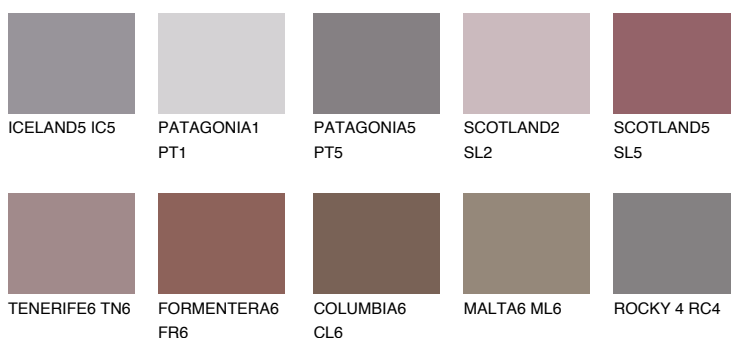

**AMETHYST MIST**

8%

Culori asortata**CULORI RECOMANDATE****CULORI INTENSE RECOMANDATE**

Pentru mai multe informatii despre tencuieli si vopsele, accesati

www.ceresit.ro

Culorile prezentate corespund tencuielilor si vopselelor oferite de Ceresit. Din cauza utilizarii tehnicilor digitale, culorile prezentate pot fi diferite de cele reale. Din acest motiv, ele nu trebuie considerate reprezentari fidele ale diferitelor nuante de culoare. Iti recomandam sa consulți paletarul fizic sau sa soliciți o mostra de culoare reprezentantilor tehnici.