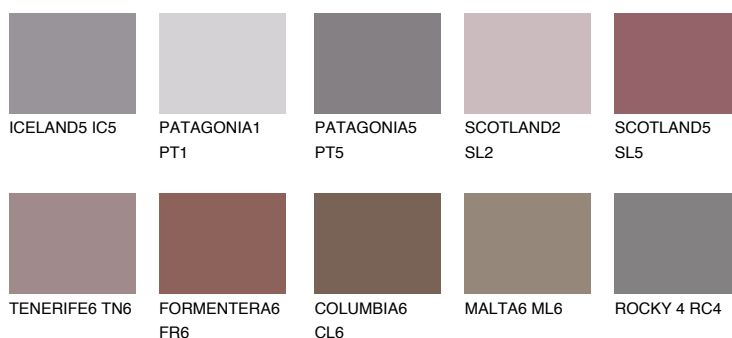

**AMETHYST MIST**

8%

Culori asortata**CULORI RECOMANDATE****CULORI INTENSE RECOMANDATE**

Pentru mai multe informatii despre tencuieli si vopsele, accesati

www.ceresit.ro

Culorile prezentate corespund tencuielilor si vopselelor oferite de Ceresit. Din cauza utilizarii tehnicilor digitale, culorile prezentate pot fi diferite de cele reale. Din acest motiv, ele nu trebuie considerate reprezentari fidele ale diferitelor nuante de culoare. Iti recomandam sa consulți paletarul fizic sau sa soliciți o mostra de culoare reprezentantilor tehnici.