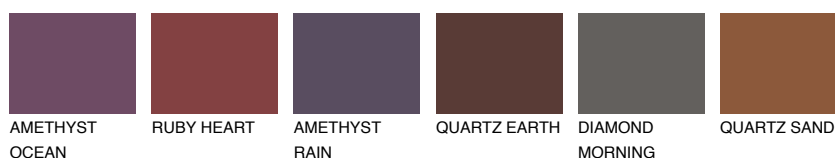

**AMETHYST AIR**

☀️ 11%

Culori asortata**CULORI RECOMANDATE****CULORI INTENSE RECOMANDATE**

Pentru mai multe informatii despre tencuieli si vopsele, accesati

www.ceresit.ro

Culorile prezentate corespund tencuielilor si vopselelor oferite de Ceresit. Din cauza utilizarii tehnicilor digitale, culorile prezentate pot fi diferite de cele reale. Din acest motiv, ele nu trebuie considerate reprezentari fidele ale diferitelor nuante de culoare. Iti recomandam sa consulți paletarul fizic sau sa soliciți o mostra de culoare reprezentantilor tehnici.