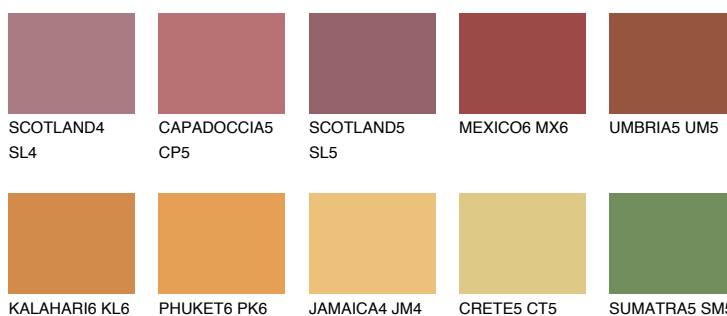

**AMBER PATH**

☀ 24%

Culori asortata**CULORI RECOMANDATE****CULORI INTENSE RECOMANDATE**

Pentru mai multe informatii despre tencuieli si vopsele, accesati

www.ceresit.ro

Culorile prezentate corespund tencuielilor si vopselelor oferite de Ceresit. Din cauza utilizarii tehnicilor digitale, culorile prezentate pot fi diferite de cele reale. Din acest motiv, ele nu trebuie considerate reprezentari fidele ale diferitelor nuante de culoare. Iti recomandam sa consulți paletarul fizic sau sa soliciți o mostra de culoare reprezentantilor tehnici.