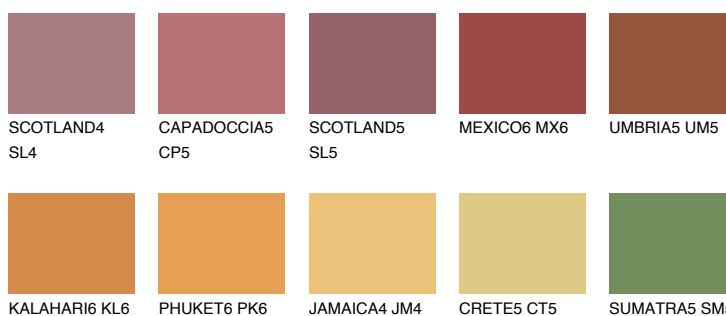

**AMBER PATH**

☀ 24%

Culori asortata**CULORI RECOMANDATE****CULORI INTENSE RECOMANDATE**

Pentru mai multe informatii despre tencuieli si vopsele, accesati

www.ceresit.ro

Culorile prezentate corespund tencuielilor si vopselelor oferite de Ceresit. Din cauza utilizarii tehnicilor digitale, culorile prezentate pot fi diferite de cele reale. Din acest motiv, ele nu trebuie considerate reprezentari fidele ale diferitelor nuante de culoare. Iti recomandam sa consulți paletarul fizic sau sa soliciți o mostra de culoare reprezentantilor tehnici.